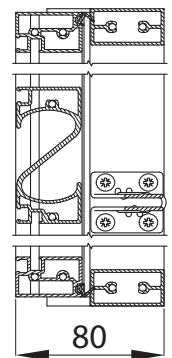

## ⌚ Flaches Moskitonetz mit Rahmen

Angefertigt aus extrudiertem Aluminium und Netzen aus Glasfasern. Kann mit Aufsatzrollladen integriert werden.

Moskitonetze werden in Fenster- und Türöffnungen montiert und schützen die Innenräume vor Insekten und Verunreinigungen, die von außen hinein gelangen (Blätter, Staub). Wir bieten Ihnen die Möglichkeit die Montageart und den Moskitonetz-Typ je nach Funktion und Art der Fensteröffnung, in der das Netz montiert wird, selbst zu wählen. Wir haben Moskitonetze mit Rahmen, Tür-Moskitonetze, Schiebe-Moskitonetze und Roll-Moskitonetze im Angebot. Dank dieses breiten Angebots haben Sie mehr Wahl-

## ⌚ Tür-Moskitonetz

Tür-Moskitonetz wird direkt auf dem Türrahmen montiert. Eine exzellente Option ist die in dem unteren Teil des Flügels platzierte Füllplatte, die das Netz vor Beschädigungen durch Tiere schützt. Das Tür-Moskitonetz wird auf der der Türöffnungsrichtung entgegengesetzten Seite montiert.