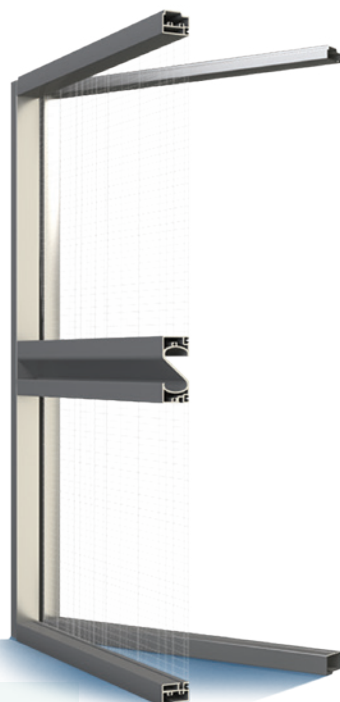

## Moskitonetze

INSECTSCREEN

## ⌚ Flaches Moskitonetz mit Rahmen

Angefertigt aus extrudiertem Aluminium und Netzen aus Glasfasern. Kann mit Aufsatzrollladen integriert werden.

Moskitonetze werden in Fenster- und Türöffnungen montiert und schützen die Innenräume vor Insekten und Verunreinigungen, die von außen hinein gelangen (Blätter, Staub). Wir bieten Ihnen die Möglichkeit die Montageart und den Moskitonetz-Typ je nach Funktion und Art der Fensteröffnung, in der das Netz montiert wird, selbst zu wählen. Wir haben Moskitonetze mit Rahmen, Tür-Moskitonetze, Schiebe-Moskitonetze und Roll-Moskitonetze im Angebot. Dank dieses breiten Angebots haben Sie mehr Wahl-

## ⌚ Tür-Moskitonetz

Tür-Moskitonetz wird direkt auf dem Türrahmen montiert. Eine exzellente Option ist die in dem unteren Teil des Flügels platzierte Füllplatte, die das Netz vor Beschädigungen durch Tiere schützt. Das Tür-Moskitonetz wird auf der der Türöffnungsrichtung entgegengesetzten Seite montiert.

## ⌚ Moskitonetz mit Rahmen

Moskitonetze mit Rahmen  
mit Bürstendichtung. Montiert  
auf dem Fensterrahmen  
mithilfe spezieller Haken.