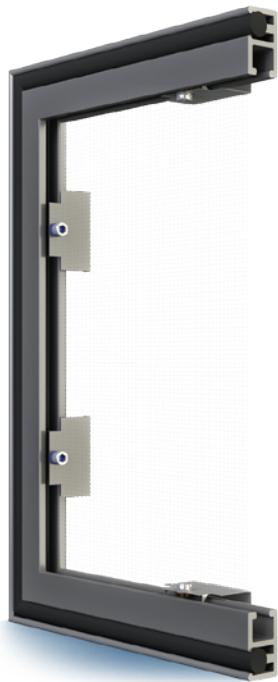

## Moskitonetze

INSECTSCREEN

## ⌚ Flaches Moskitonetz mit Rahmen

Angefertigt aus extrudiertem Aluminium und Netzen aus Glasfasern. Kann mit Aufsatzrollladen integriert werden.

Moskitonetze werden in Fenster- und Türöffnungen montiert und schützen die Innenräume vor Insekten und Verunreinigungen, die von außen hinein gelangen (Blätter, Staub). Wir bieten Ihnen die Möglichkeit die Montageart und den Moskitonetz-Typ je nach Funktion und Art der Fensteröffnung, in der das Netz montiert wird, selbst zu wählen. Wir haben Moskitonetze mit Rahmen, Tür-Moskitonetze, Schiebe-Moskitonetze und Roll-Moskitonetze im Angebot. Dank dieses breiten Angebots haben Sie mehr Wahl-

## ⌚ Tür-Moskitonetz

Tür-Moskitonetz wird direkt auf dem Türrahmen montiert. Eine exzellente Option ist die in dem unteren Teil des Flügels platzierte Füllplatte, die das Netz vor Beschädigungen durch Tiere schützt. Das Tür-Moskitonetz wird auf der der Türöffnungsrichtung entgegengesetzten Seite montiert.

## ⌚ Moskitonetz mit Rahmen

Moskitonetze mit Rahmen  
mit Bürstendichtung. Montiert  
auf dem Fensterrahmen  
mithilfe spezieller Haken.