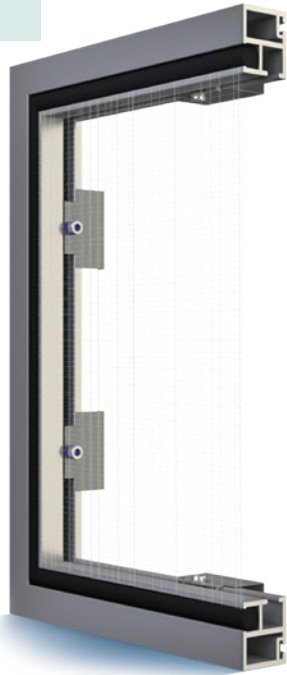

## ⌚ Flaches Moskitonetz mit Rahmen

Angefertigt aus extrudiertem Aluminium und Netzen aus Glasfasern. Kann mit Aufsatzrollladen integriert werden.

Moskitonetze werden in Fenster- und Türöffnungen montiert und schützen die Innenräume vor Insekten und Verunreinigungen, die von außen hinein gelangen (Blätter, Staub). Wir bieten Ihnen die Möglichkeit die Montageart und den Moskitonetz-Typ je nach Funktion und Art der Fensteröffnung, in der das Netz montiert wird, selbst zu wählen. Wir haben Moskitonetze mit Rahmen, Tür-Moskitonetze, Schiebe-Moskitonetze und Roll-Moskitonetze im Angebot. Dank dieses breiten Angebots haben Sie mehr Wahl-

## ⌚ Tür-Moskitonetz

Tür-Moskitonetz wird direkt auf dem Türrahmen montiert. Eine exzellente Option ist die in dem unteren Teil des Flügels platzierte Füllplatte, die das Netz vor Beschädigungen durch Tiere schützt. Das Tür-Moskitonetz wird auf der der Türöffnungsrichtung entgegengesetzten Seite montiert.

## ⌚ Moskitonetz mit Rahmen

Moskitonetze mit Rahmen  
mit Bürstendichtung. Montiert  
auf dem Fensterrahmen  
mithilfe spezieller Haken.

## ⊖ Roll-Moskitonetz

Eine interessante Alternative zu Moskitonetzen mit Rahmen. Die kleine Kassette lässt sich problemlos in jede Nische einbauen. Die montierte Bremse sorgt dafür, dass die untere Leiste sanft an den Kasten anschließt.