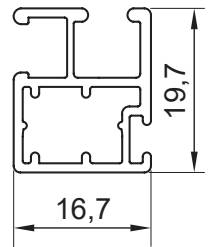

⌚ Moskitonetz mit Rahmen

Moskitonetze mit Rahmen
mit Bürstendichtung. Montiert
auf dem Fensterrahmen
mithilfe spezieller Haken.

⌚ Schiebe-Moskitonetz

Dank der verwendeten Lösungen
besteht die Möglichkeit den
Flügelrahmen mit größeren Maßen
anzufertigen. Die niedrige Laufschiene
arbeitet hervorragend mit der Schiebetür
zusammen, in der die sog. niedrige
Schwelle eingesetzt wurde.