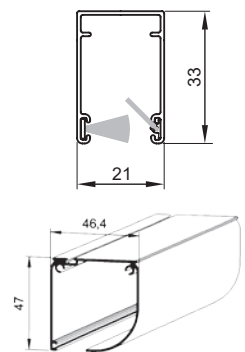

⊖ Roll-Moskitonetz

Eine interessante Alternative zu Moskitonetzen mit Rahmen. Die kleine Kassette lässt sich problemlos in jede Nische einbauen. Die montierte Bremse sorgt dafür, dass die untere Leiste sanft an den Kasten anschließt.