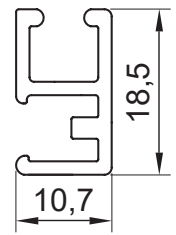

⌚ Flaches Moskitonetz mit Rahmen

Angefertigt aus extrudiertem Aluminium und Netzen aus Glasfasern. Kann mit Aufsatzrollladen integriert werden.