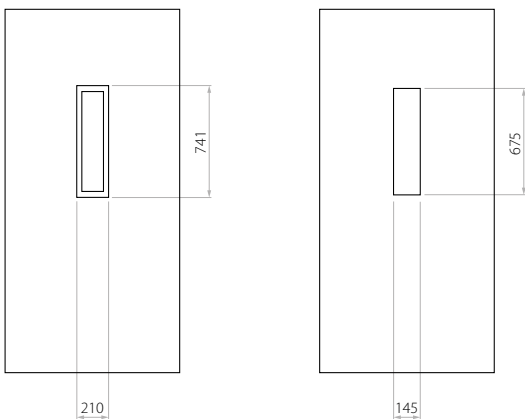

A EkoLine 26

- HPL (Farben AP, SAL)
- Minimalmaß 600 x 1650
- Maximalmaß 900 x 2100
- ALU (Farben RAL)
- Minimalmaß 600 x 1650
- Maximalmaß 1200 x 2300

Wir bieten Paneele mit drei Füllungsarten an - Schaum und Sperrholzplatte in den Stärken 24, 36 und 48 mm. Laut Kundenwunsch können die Paneele aus HPL Platte oder Aluminium gefertigt werden. Die HPL Platten werden foliert und die Aluminiumpaneele lackiert (RAL).