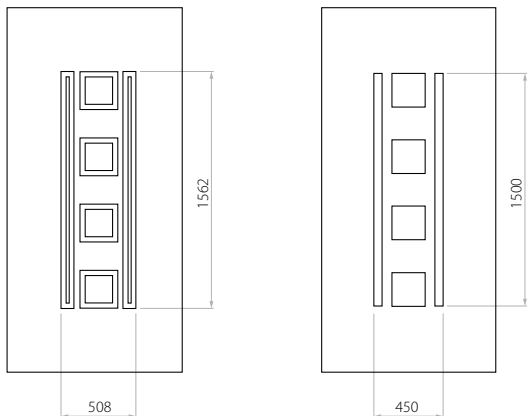

D EkoLine 16

- HPL (Farben AP, SAL)
- Minimalmaß 600 x 1650
- Maximalmaß 900 x 2100
- ALU (Farben RAL)
- Minimalmaß 600 x 1650
- Maximalmaß 1200 x 2300