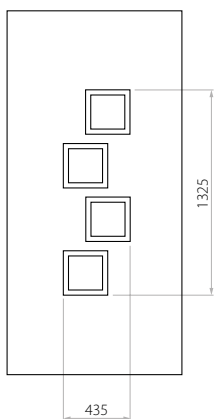

C EkoLine 18

- HPL (Farben AP, SAL)
- Minimalmaß 600 x 1650
- Maximalmaß 900 x 2100

- ALU (Farben RAL)
- Minimalmaß 600 x 1650
- Maximalmaß 1200 x 2300

Wir bieten Paneele mit drei Füllungsarten an - Schaum und Sperrholzplatte in den Stärken 24, 36 und 48 mm. Laut Kundenwunsch können die Paneele aus HPL Platte oder Aluminium gefertigt werden. Die HPL Platten werden foliert und die Aluminiumpaneelle lackiert (RAL).