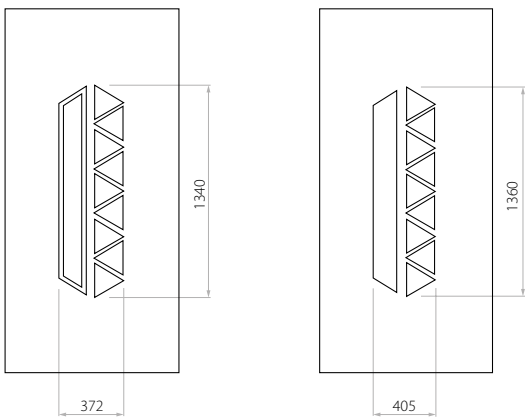

Bezeichnung Preisgruppe

D EkoLine 36

- HPL (Farben AP, SAL)
- Minimalmaß 600 x 1650
- Maximalmaß 900 x 2100
- ALU (Farben RAL)
- Minimalmaß 600 x 1650
- Maximalmaß 1200 x 2300

EkoLine

A EkoLine 37

- HPL (Farben AP, SAL)
- Minimalmaß 600 x 1650
- Maximalmaß 900 x 2100
- ALU (Farben RAL)
- Minimalmaß 600 x 1650
- Maximalmaß 1200 x 2300