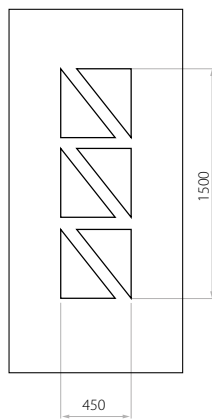

B EkoLine 02

- HPL (Farben AP, SAL)
- Minimalmaß 600 x 1650
- Maximalmaß 900 x 2100
- ALU (Farben RAL)
- Minimalmaß 600 x 1650
- Maximalmaß 1200 x 2300

Wir bieten Paneele mit drei Füllungsarten an - Schaum und Sperrholzplatte in den Stärken 24, 36 und 48 mm. Laut Kundenwunsch können die Paneele aus HPL Platte oder Aluminium gefertigt werden. Die HPL Platten werden foliert und die Aluminiumpaneelle lackiert (RAL).

D EkoLine 03

- HPL (Farben AP, SAL)
- Minimalmaß 600 x 1650
- Minimalmaß mit inox 600 x 1750
- Maximalmaß 900 x 2100
- ALU (Farben RAL)
- Minimalmaß 600 x 1650
- Minimalmaß mit inox 600 x 1750
- Maximalmaß 1200 x 2300

EkoLine

Moderne Architektur bilden vor allem einfache geometrische Formen. Die Kunden wählen oft Türen mit Glasausschnitten in einfachen Formen und wählen dazu Edelstahlapplikationen aus.

D EkoLine 04

- HPL (Farben AP, SAL)
- Minimalmaß 600 x 1650
- Maximalmaß 900 x 2100
- ALU (Farben RAL)
- Minimalmaß 600 x 1650
- Maximalmaß 1200 x 2300

Bezeichnung Preisgruppe

D EkoLine 05

- HPL (Farben AP, SAL)
- Minimalmaß 600 x 1650
- Maximalmaß 900 x 2100

- ALU (Farben RAL)
- Minimalmaß 600 x 1650
- Maximalmaß 1200 x 2300

Wir bieten Paneele mit drei Füllungsarten an - Schaum und Sperrholzplatte in den Stärken 24, 36 und 48 mm. Laut Kundenwunsch können die Paneele aus HPL Platte oder Aluminium gefertigt werden. Die HPL Platten werden foliert und die Aluminiumpaneelle lackiert (RAL).