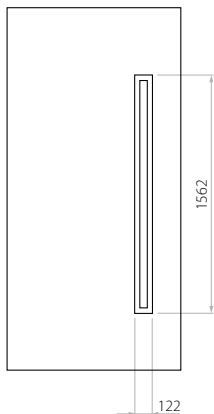

A EkoLine 29

- HPL (Farben AP, SAL)
- Minimalmaß 600 x 1650
- Maximalmaß 900 x 2100
- ALU (Farben RAL)
- Minimalmaß 600 x 1650
- Maximalmaß 1200 x 2300

X EkoLine 30

- HPL (Farben AP, SAL)
- Minimalmaß 600 x 1650
- Maximalmaß 900 x 2100
- ALU (Farben RAL)
- Minimalmaß 600 x 1650
- Maximalmaß 1200 x 2300

Wir bieten Paneele mit drei Füllungsarten an - Schaum und Sperrholzplatte in den Stärken 24, 36 und 48 mm. Laut Kundenwunsch können die Paneele aus HPL Platte oder Aluminium gefertigt werden. Die HPL Platten werden foliert und die Aluminiumpaneelle lackiert (RAL).