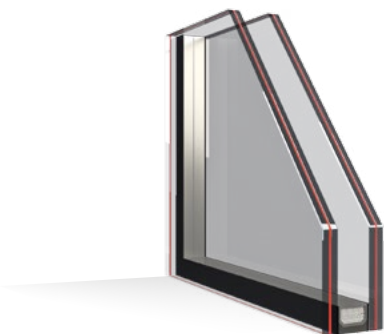

Standardglas - Panel 36 mm

- innen (Sicherheitsglasscheibe) VSG 33.1 MAT
- aussen (Sicherheitsglasscheibe) VSG 33.1 MAT