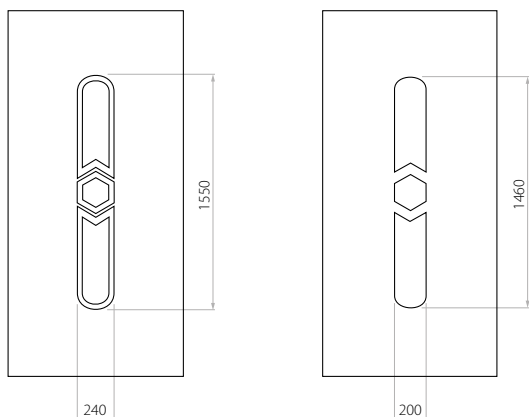

Bezeichnung Preisgruppe

D EkoLine 05

- HPL (Farben AP, SAL)
- Minimalmaß 600 x 1650
- Maximalmaß 900 x 2100

- ALU (Farben RAL)
- Minimalmaß 600 x 1650
- Maximalmaß 1200 x 2300

Wir bieten Paneele mit drei Füllungsarten an - Schaum und Sperrholzplatte in den Stärken 24, 36 und 48 mm. Laut Kundenwunsch können die Paneele aus HPL Platte oder Aluminium gefertigt werden. Die HPL Platten werden foliert und die Aluminiumpaneelle lackiert (RAL).