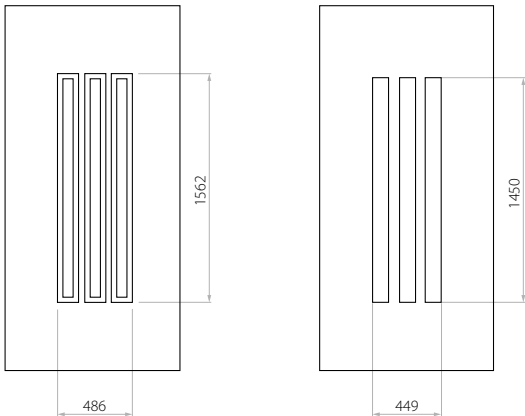

D EkoLine 21

- HPL (Farben AP, SAL)
- Minimalmaß 600 x 1650
- Maximalmaß 900 x 2100

- ALU (Farben RAL)
- Minimalmaß 600 x 1650
- Maximalmaß 1200 x 2300

B EkoLine 22

- HPL (Farben AP, SAL)
- Minimalmaß 600 x 1650
- Maximalmaß 900 x 2100
- ALU (Farben RAL)
- Minimalmaß 600 x 1650
- Maximalmaß 1200 x 2300

C EkoLine 23

- HPL (Farben AP, SAL)
- Minimalmaß 600 x 1650
- Maximalmaß 900 x 2100
- ALU (Farben RAL)
- Minimalmaß 600 x 1650
- Maximalmaß 1200 x 2300

Wir bieten Paneele mit drei Füllungsarten an - Schaum und Sperrholzplatte in den Stärken 24, 36 und 48 mm. Laut Kundenwunsch können die Paneele aus HPL Platte oder Aluminium gefertigt werden. Die HPL Platten werden foliert und die Aluminiumpaneele lackiert (RAL).