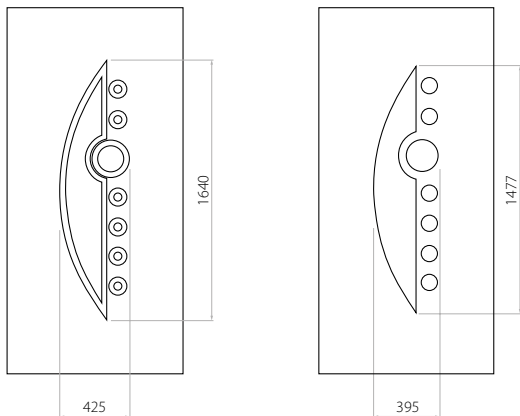

- innen 4 MAT
- aussen (Sicherheitsglasscheibe) VSG 33.1 MAT

Standardglas - Panel 36 mm

- innen (Sicherheitsglasscheibe) VSG 33.1 MAT
- aussen (Sicherheitsglasscheibe) VSG 33.1 MAT

Standardglas - Panel 48 mm

- innen (Sicherheitsglasscheibe) VSG 33.1 MAT
- float Glas 4 mm
- aussen (Sicherheitsglasscheibe) VSG 33.1 MAT

EkoLine

B EkoLine 01

- HPL (Farben AP, SAL)
- Minimalmaß 600 x 1650
- Maximalmaß 900 x 2100
- ALU (Farben RAL)
- Minimalmaß 600 x 1650
- Maximalmaß 1200 x 2300

B EkoLine 02

- HPL (Farben AP, SAL)
- Minimalmaß 600 x 1650
- Maximalmaß 900 x 2100
- ALU (Farben RAL)
- Minimalmaß 600 x 1650
- Maximalmaß 1200 x 2300

Wir bieten Paneele mit drei Füllungsarten an - Schaum und Sperrholzplatte in den Stärken 24, 36 und 48 mm. Laut Kundenwunsch können die Paneele aus HPL Platte oder Aluminium gefertigt werden. Die HPL Platten werden foliert und die Aluminiumpaneelle lackiert (RAL).