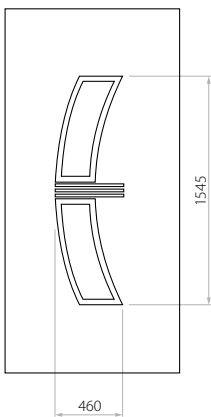

B EkoLine 44

- HPL (Farben AP, SAL)
- Minimalmaß 600 x 1650
- Maximalmaß 900 x 2100
- ALU (Farben RAL)
- Minimalmaß 600 x 1650
- Maximalmaß 1200 x 2300

A EkoLine 45

- HPL (Farben AP, SAL)
- Minimalmaß 600 x 1650
- Maximalmaß 900 x 2100
- ALU (Farben RAL)
- Minimalmaß 600 x 1650
- Maximalmaß 1200 x 2300

C EkoLine 46

- HPL (Farben AP, SAL)
- Minimalmaß 600 x 1650
- Maximalmaß 900 x 2100
- ALU (Farben RAL)
- Minimalmaß 600 x 1650
- Maximalmaß 1200 x 2300

Wir bieten Paneele mit drei Füllungsarten an - Schaum und Sperrholzplatte in den Stärken 24, 36 und 48 mm. Laut Kundenwunsch können die Paneele aus HPL Platte oder Aluminium gefertigt werden. Die HPL Platten werden foliert und die Aluminiumpaneelle lackiert (RAL).

EkoLine

Wir können ein Muster laut Kundenwunsch Produzieren. Das Projekt muss jedoch technisch machbar sein.

D EkoLine 47

- HPL (Farben AP, SAL)
- Minimalmaß 600 x 1650
- Maximalmaß 900 x 2100

- ALU (Farben RAL)
- Minimalmaß 600 x 1650
- Maximalmaß 1200 x 2300