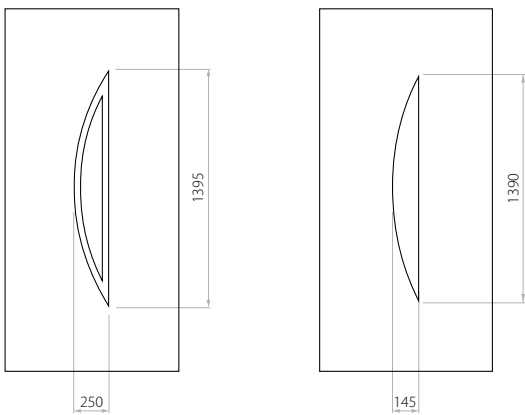

B EkoLine 40

- HPL (Farben AP, SAL)
- Minimalmaß 600 x 1650
- Maximalmaß 900 x 2100
- ALU (Farben RAL)
- Minimalmaß 600 x 1650
- Maximalmaß 1200 x 2300

Wir bieten Paneele mit drei Füllungsarten an - Schaum und Sperrholzplatte in den Stärken 24, 36 und 48 mm. Laut Kundenwunsch können die Paneele aus HPL Platte oder Aluminium gefertigt werden. Die HPL Platten werden foliert und die Aluminiumpanelee lackiert (RAL).