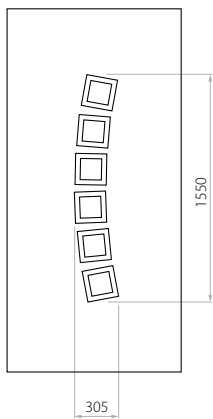

C EkoLine 41

- HPL (Farben AP, SAL)
- Minimalmaß 600 x 1650
- Maximalmaß 900 x 2100

- ALU (Farben RAL)
- Minimalmaß 600 x 1650
- Maximalmaß 1200 x 2300

Wir bieten Paneele mit drei Füllungsarten an - Schaum und Sperrholzplatte in den Stärken 24, 36 und 48 mm. Laut Kundenwunsch können die Paneele aus HPL Platte oder Aluminium gefertigt werden. Die HPL Platten werden foliert und die Aluminiumpaneelle lackiert (RAL).

Bezeichnung Preisgruppe