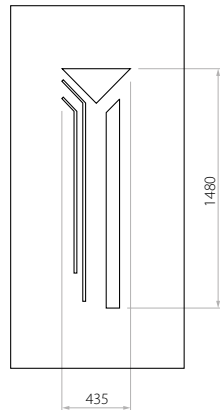

Bezeichnung Preisgruppe

B EkoLine 58

- HPL (Farben AP, SAL)
- Minimalmaß (n.v.) x 1650
- Maximalmaß 900 x 2100
- ALU (Farben RAL)
- Minimalmaß (n.v.) x 1650
- Maximalmaß 1200 x 2300
- Rillen im Paneel 24 mm nur in PLUS version

C EkoLine 59

- HPL (Farben AP, SAL)
- Minimalmaß 600 x 1650
- Maximalmaß 900 x 2100
- ALU (Farben RAL)
- Minimalmaß 600 x 1650
- Maximalmaß 1200 x 2300

C EkoLine 60

- HPL (Farben AP, SAL)
- Minimalmaß 600 x 1650
- Maximalmaß 900 x 2100
- ALU (Farben RAL)
- Minimalmaß 600 x 1650
- Maximalmaß 1200 x 2300

C EkoLine 61

- HPL (Farben AP, SAL)
- Minimalmaß 600 x 1650
- Maximalmaß 900 x 2100
- ALU (Farben RAL)
- Minimalmaß 600 x 1650
- Maximalmaß 1200 x 2300

Wir bieten Paneele mit drei Füllungsarten an - Schaum und Sperrholzplatte in den Stärken 24, 36 und 48 mm. Laut Kundenwunsch können die Paneele aus HPL Platte oder Aluminium gefertigt werden. Die HPL Platten werden foliert und die Aluminiumpaneelle lackiert (RAL).