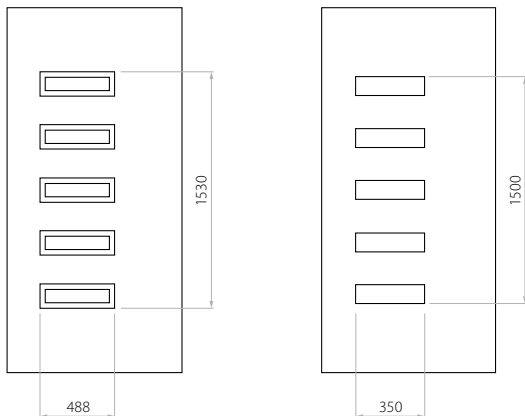

C EkoLine 20

1. HPL (Farben AP, SAL)
   - Minimalmaß 600 x 1650
   - Maximalmaß 900 x 2100
2. ALU (Farben RAL)
   - Minimalmaß 600 x 1650
   - Maximalmaß 1200 x 2300

EkoLine

Die Kollektion der Tür Paneelen EkoLine ist eine ästhetische Ergänzung jedes Hauses. Modernes Design, eine breite Palette von Zubehör und eine Vielfältige Farbpalette sorgen dafür dass jeder seinen EkoLine Lieblingsmodell findet.