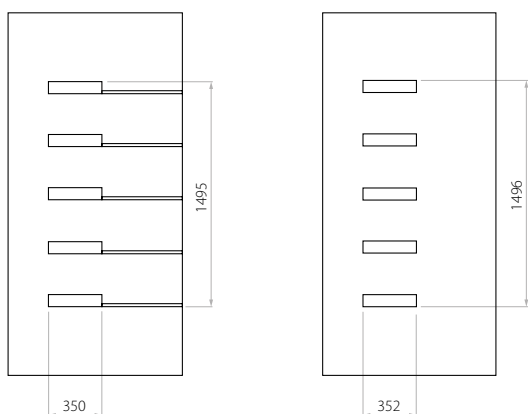

A EkoLine 45

- HPL (Farben AP, SAL)
- Minimalmaß 600 x 1650
- Maximalmaß 900 x 2100
- ALU (Farben RAL)
- Minimalmaß 600 x 1650
- Maximalmaß 1200 x 2300

Wir bieten Paneele mit drei Füllungsarten an - Schaum und Sperrholzplatte in den Stärken 24, 36 und 48 mm. Laut Kundenwunsch können die Paneele aus HPL Platte oder Aluminium gefertigt werden. Die HPL Platten werden foliert und die Aluminiumpaneelle lackiert (RAL).