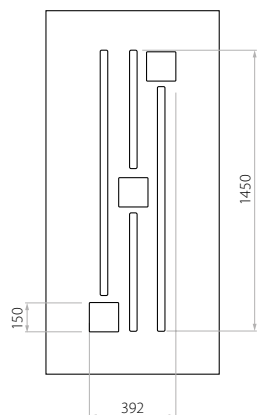

C EkoLine 70

- HPL (Farben AP, SAL)
- Minimalmaß 600 x 1650
- Maximalmaß 900 x 2100
- ALU (Farben RAL)
- Minimalmaß 600 x 1650
- Maximalmaß 1200 x 2300