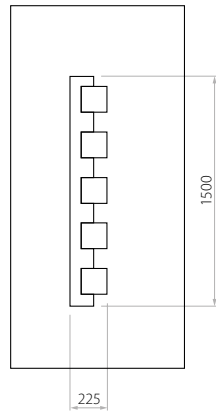

C EkoLine 60

- HPL (Farben AP, SAL)
- Minimalmaß 600 x 1650
- Maximalmaß 900 x 2100
- ALU (Farben RAL)
- Minimalmaß 600 x 1650
- Maximalmaß 1200 x 2300