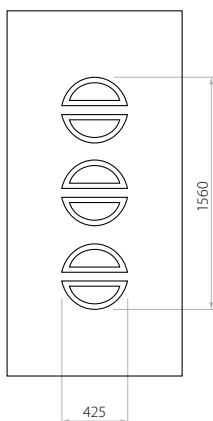

D EkoLine 13

- HPL (Farben AP, SAL)
- Minimalmaß 600 x 1650
- Maximalmaß 900 x 2100

- ALU (Farben RAL)
- Minimalmaß 600 x 1650
- Maximalmaß 1200 x 2300

Wir bieten Paneele mit drei Füllungsarten an - Schaum und Sperrholzplatte in den Stärken 24, 36 und 48 mm. Laut Kundenwunsch können die Paneele aus HPL Platte oder Aluminium gefertigt werden. Die HPL Platten werden foliert und die Aluminiumpaneelle lackiert (RAL).

Bezeichnung Preisgruppe