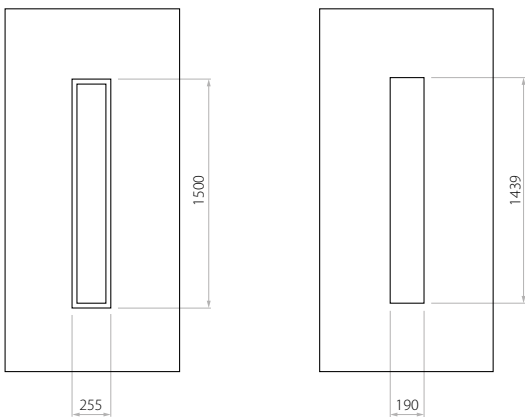

C EkoLine 54

- HPL (Farben AP, SAL)
- Minimalmaß 600 x 1650
- Maximalmaß 900 x 2100
- ALU (Farben RAL)
- Minimalmaß 600 x 1650
- Maximalmaß 1200 x 2300

Wir bieten Paneele mit drei Füllungsarten an - Schaum und Sperrholzplatte in den Stärken 24, 36 und 48 mm. Laut Kundenwunsch können die Paneele aus HPL Platte oder Aluminium gefertigt werden. Die HPL Platten werden foliert und die Aluminiumpaneele lackiert (RAL).

Bezeichnung Preisgruppe