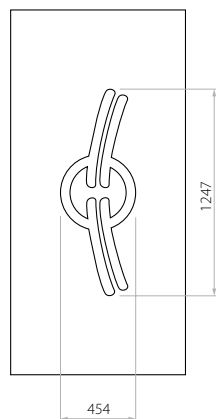

D EkoLine 03

- HPL (Farben AP, SAL)
- Minimalmaß 600 x 1650
- Minimalmaß mit inox 600 x 1750
- Maximalmaß 900 x 2100
- ALU (Farben RAL)
- Minimalmaß 600 x 1650
- Minimalmaß mit inox 600 x 1750
- Maximalmaß 1200 x 2300

Bezeichnung Preisgruppe

D EkoLine 05

- HPL (Farben AP, SAL)
- Minimalmaß 600 x 1650
- Maximalmaß 900 x 2100

- ALU (Farben RAL)
- Minimalmaß 600 x 1650
- Maximalmaß 1200 x 2300

Wir bieten Paneele mit drei Füllungsarten an - Schaum und Sperrholzplatte in den Stärken 24, 36 und 48 mm. Laut Kundenwunsch können die Paneele aus HPL Platte oder Aluminium gefertigt werden. Die HPL Platten werden foliert und die Aluminiumpaneelle lackiert (RAL).

D EkoLine 06

- HPL (Farben AP, SAL)
- Minimalmaß 600 x 1650
- Maximalmaß 900 x 2100
- ALU (Farben RAL)
- Minimalmaß 600 x 1650
- Maximalmaß 1200 x 2300

C EkoLine 07

- HPL (Farben AP, SAL)
- Minimalmaß 600 x 1650
- Maximalmaß 900 x 2100
- ALU (Farben RAL)
- Minimalmaß 600 x 1650
- Maximalmaß 1200 x 2300

C EkoLine 08

- HPL (Farben AP, SAL)
- Minimalmaß 600 x 1650
- Maximalmaß 900 x 2100
- ALU (Farben RAL)
- Minimalmaß 600 x 1650
- Maximalmaß 1200 x 2300

X EkoLine 09

- HPL (Farben AP, SAL)
- Minimalmaß 600 x 1650
- Maximalmaß 900 x 2100
- ALU (Farben RAL)
- Minimalmaß 600 x 1650
- Maximalmaß 1200 x 2300