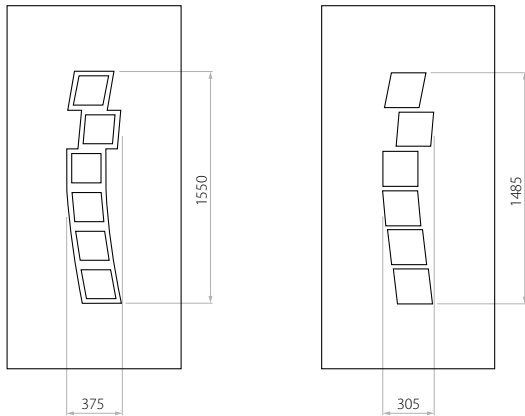

D EkoLine 36

- HPL (Farben AP, SAL)
- Minimalmaß 600 x 1650
- Maximalmaß 900 x 2100
- ALU (Farben RAL)
- Minimalmaß 600 x 1650
- Maximalmaß 1200 x 2300

EkoLine