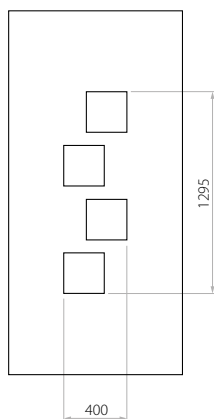

C EkoLine 18

- HPL (Farben AP, SAL)
- Minimalmaß 600 x 1650
- Maximalmaß 900 x 2100

- ALU (Farben RAL)
- Minimalmaß 600 x 1650
- Maximalmaß 1200 x 2300

Wir bieten Paneele mit drei Füllungsarten an - Schaum und Sperrholzplatte in den Stärken 24, 36 und 48 mm. Laut Kundenwunsch können die Paneele aus HPL Platte oder Aluminium gefertigt werden. Die HPL Platten werden foliert und die Aluminiumpaneelle lackiert (RAL).