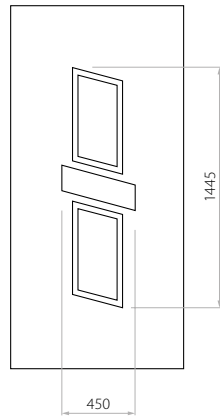

B EkoLine 67

- HPL (Farben AP, SAL)
- Minimalmaß 600 x 1650
- Maximalmaß 900 x 2100
- ALU (Farben RAL)
- Minimalmaß 600 x 1650
- Maximalmaß 1200 x 2300

C EkoLine 68

- HPL (Farben AP, SAL)
- Minimalmaß 600 x 1650
- Maximalmaß 900 x 2100
- ALU (Farben RAL)
- Minimalmaß 600 x 1650
- Maximalmaß 1200 x 2300