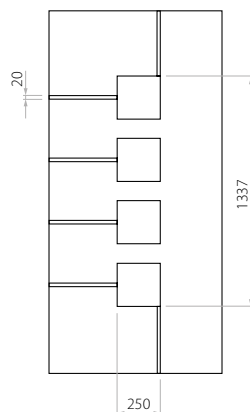

B EkoLine 63

- HPL (Farben AP, SAL)
- Minimalmaß 600 x 1650
- Maximalmaß 900 x 2100
- ALU (Farben RAL)
- Minimalmaß 600 x 1650
- Maximalmaß 1200 x 2300

Wir bieten Paneele mit drei Füllungsarten an - Schaum und Sperrholzplatte in den Stärken 24, 36 und 48 mm. Laut Kundenwunsch können die Paneele aus HPL Platte oder Aluminium gefertigt werden. Die HPL Platten werden foliert und die Aluminiumpaneele lackiert (RAL).