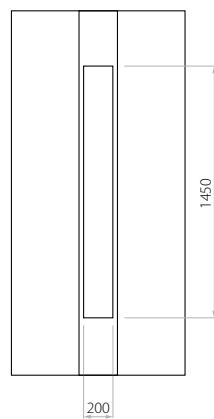

B EkoLine 65

- HPL (Farben AP, SAL)
- Minimalmaß 600 x 1650
- Maximalmaß 900 x 2100
- ALU (Farben RAL)
- Minimalmaß 600 x 1650
- Maximalmaß 1200 x 2300