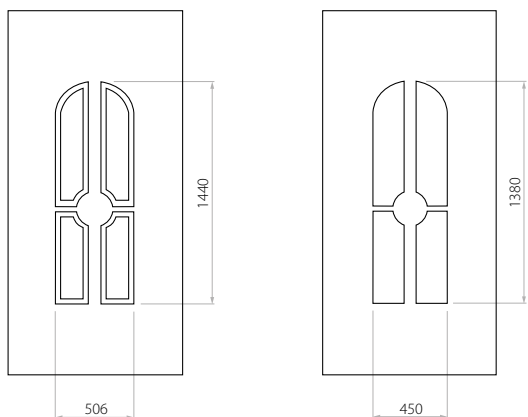

- innen (Sicherheitsglasscheibe) VSG 33.1 MAT
- float Glas 4 mm
- aussen (Sicherheitsglasscheibe) VSG 33.1 MAT

EkoLine

B EkoLine 01

- HPL (Farben AP, SAL)
- Minimalmaß 600 x 1650
- Maximalmaß 900 x 2100
- ALU (Farben RAL)
- Minimalmaß 600 x 1650
- Maximalmaß 1200 x 2300

D EkoLine 03

- HPL (Farben AP, SAL)
- Minimalmaß 600 x 1650
- Minimalmaß mit inox 600 x 1750
- Maximalmaß 900 x 2100
- ALU (Farben RAL)
- Minimalmaß 600 x 1650
- Minimalmaß mit inox 600 x 1750
- Maximalmaß 1200 x 2300

Bezeichnung Preisgruppe

A EkoLine 26

- HPL (Farben AP, SAL)
- Minimalmaß 600 x 1650
- Maximalmaß 900 x 2100
- ALU (Farben RAL)
- Minimalmaß 600 x 1650
- Maximalmaß 1200 x 2300

Wir bieten Paneele mit drei Füllungsarten an - Schaum und Sperrholzplatte in den Stärken 24, 36 und 48 mm. Laut Kundenwunsch können die Paneele aus HPL Platte oder Aluminium gefertigt werden. Die HPL Platten werden foliert und die Aluminiumpaneele lackiert (RAL).

D EkoLine 27

- HPL (Farben AP, SAL)
 - Minimalmaß 600 x 1650
 - Maximalmaß 900 x 2100
- ALU (Farben RAL)
 - Minimalmaß 600 x 1650
 - Maximalmaß 1200 x 2300

B EkoLine 28

- HPL (Farben AP, SAL)
 - Minimalmaß 600 x 1650
 - Maximalmaß 900 x 2100
- ALU (Farben RAL)
 - Minimalmaß 600 x 1650
 - Maximalmaß 1200 x 2300