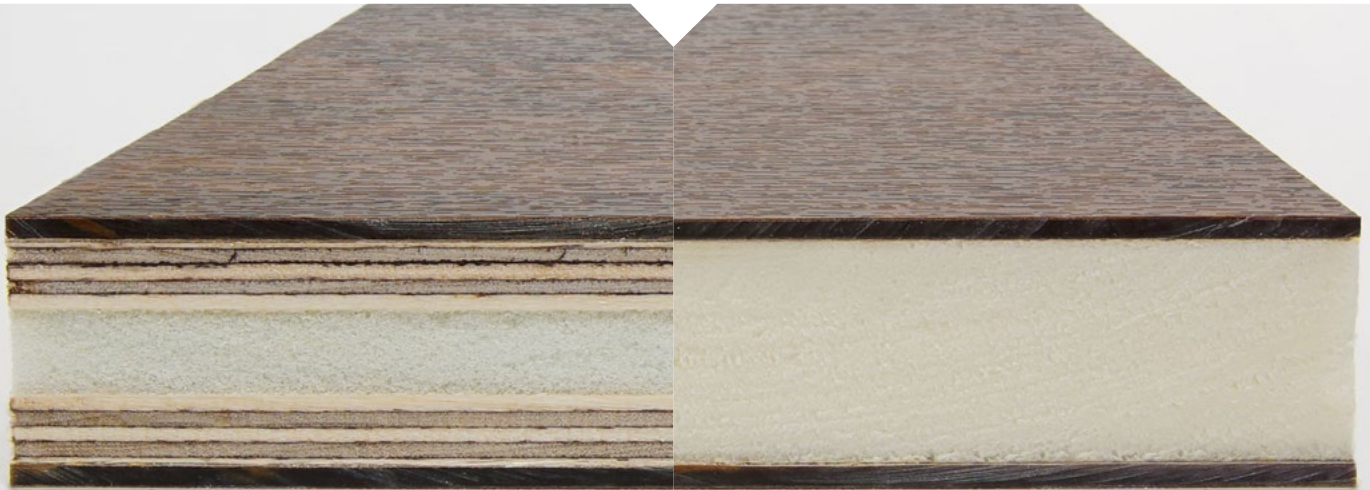

Technische Spezifikation der EkoLine-Füllungen

Wir bieten Paneele mit drei Füllungsarten an - Schaum und Sperrholzplatte in den Stärken 24, 36 und 48 mm.

Laut Kundenwunsch können die Paneele aus HPL Platte oder Aluminium gefertigt werden. Die HPL Platten werden foliert und die Aluminiumpaneele lackiert (RAL).

Danke der Füllung sind die EkoLine Paneele eine Perfekte thermische und akustische Isolation.

PanelPlus

- HPL oder Aluminium Platte 2 mm
- Sperrholzplatte
- Schaum
- Sperrholzplatte
- HPL oder Aluminium Platte 2 mm
- Stärke 24 mm (2/6/8/6/2)
- Stärke 36 mm (2/6/20/6/2)
- Stärke 48 mm (2/6/32/6/2)

PanelClassic

- HPL oder Aluminium Platte 2 mm
- Schaum XPS
- HPL oder Aluminium Platte 2 mm
- Stärke 24 mm (2/20/2)
- Stärke 36 mm (2/32/2)
- Stärke 48 mm (2/44/2)