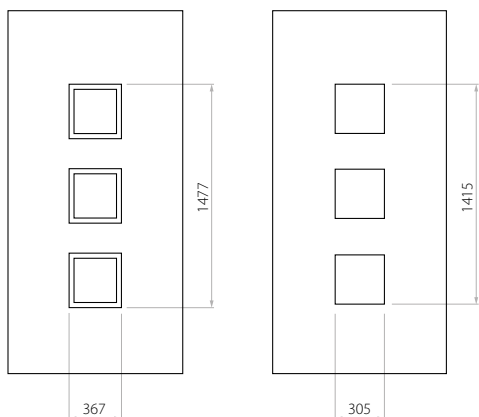

Bezeichnung Preisgruppe

Ekoline 48

- HPL (Farben AP, SAL)
- Minimalmaß 600 x 1650
- Maximalmaß 900 x 2100
- ALU (Farben RAL)
- Minimalmaß 600 x 1650
- Maximalmaß 1200 x 2300

Ekoline

C EkoLine 49

- HPL (Farben AP, SAL)
- Minimalmaß 600 x 1650
- Maximalmaß 900 x 2100
- ALU (Farben RAL)
- Minimalmaß 600 x 1650
- Maximalmaß 1200 x 2300

A EkoLine 50

- HPL (Farben AP, SAL)
- Minimalmaß 600 x 1650
- Maximalmaß 900 x 2100
- ALU (Farben RAL)
- Minimalmaß 600 x 1650
- Maximalmaß 1200 x 2300

Wir bieten Paneele mit drei Füllungsarten an - Schaum und Sperrholzplatte in den Stärken 24, 36 und 48 mm. Laut Kundenwunsch können die Paneele aus HPL Platte oder Aluminium gefertigt werden. Die HPL Platten werden foliert und die Aluminiumpaneele lackiert (RAL).