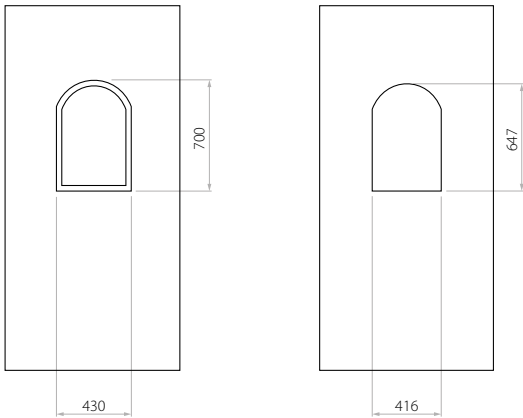

- innen (Sicherheitsglasscheibe) VSG 33.1 MAT
- float Glas 4 mm
- aussen (Sicherheitsglasscheibe) VSG 33.1 MAT

EkoLine

B EkoLine 01

- HPL (Farben AP, SAL)
- Minimalmaß 600 x 1650
- Maximalmaß 900 x 2100
- ALU (Farben RAL)
- Minimalmaß 600 x 1650
- Maximalmaß 1200 x 2300

D EkoLine 03

- HPL (Farben AP, SAL)
- Minimalmaß 600 x 1650
- Minimalmaß mit inox 600 x 1750
- Maximalmaß 900 x 2100
- ALU (Farben RAL)
- Minimalmaß 600 x 1650
- Minimalmaß mit inox 600 x 1750
- Maximalmaß 1200 x 2300

Bezeichnung Preisgruppe

C EkoLine 20

- HPL (Farben AP, SAL)
 - Minimalmaß 600 x 1650
 - Maximalmaß 900 x 2100
- ALU (Farben RAL)
 - Minimalmaß 600 x 1650
 - Maximalmaß 1200 x 2300

EkoLine

Die Kollektion der Tür Paneelen EkoLine ist eine ästhetische Ergänzung jedes Hauses. Modernes Design, eine breite Palette von Zubehör und eine Vielfältige Farbpalette sorgen dafür dass jeder seinen EkoLine Lieblingsmodell findet.

D EkoLine 21

- HPL (Farben AP, SAL)
- Minimalmaß 600 x 1650
- Maximalmaß 900 x 2100

- ALU (Farben RAL)
- Minimalmaß 600 x 1650
- Maximalmaß 1200 x 2300

B EkoLine 22

- HPL (Farben AP, SAL)
- Minimalmaß 600 x 1650
- Maximalmaß 900 x 2100
- ALU (Farben RAL)
- Minimalmaß 600 x 1650
- Maximalmaß 1200 x 2300