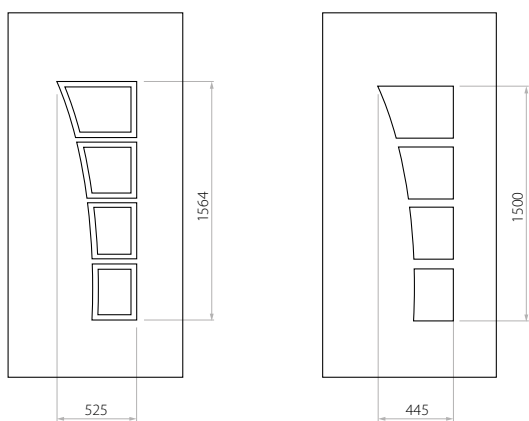

A EkoLine 50

- HPL (Farben AP, SAL)
- Minimalmaß 600 x 1650
- Maximalmaß 900 x 2100
- ALU (Farben RAL)
- Minimalmaß 600 x 1650
- Maximalmaß 1200 x 2300

Wir bieten Paneele mit drei Füllungsarten an - Schaum und Sperrholzplatte in den Stärken 24, 36 und 48 mm. Laut Kundenwunsch können die Paneele aus HPL Platte oder Aluminium gefertigt werden. Die HPL Platten werden foliert und die Aluminiumpaneele lackiert (RAL).

C EkoLine 51

- HPL (Farben AP, SAL)
- Minimalmaß 600 x 1650
- Maximalmaß 900 x 2100
- ALU (Farben RAL)
- Minimalmaß 600 x 1650
- Maximalmaß 1200 x 2300

D EkoLine 52

- HPL (Farben AP, SAL)
- Minimalmaß 600 x 1650
- Maximalmaß 900 x 2100
- ALU (Farben RAL)
- Minimalmaß 600 x 1650
- Maximalmaß 1200 x 2300