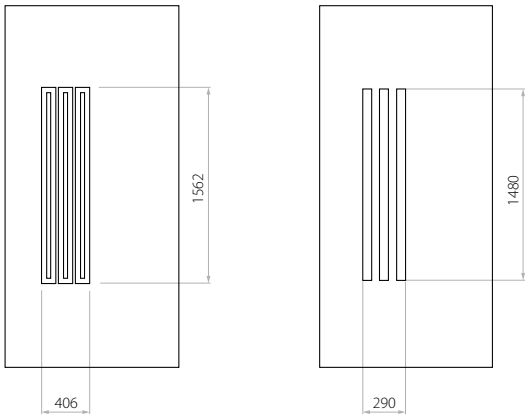

C EkoLine 39

- HPL (Farben AP, SAL)
- Minimalmaß 600 x 1650
- Maximalmaß 900 x 2100
- ALU (Farben RAL)
- Minimalmaß 600 x 1650
- Maximalmaß 1200 x 2300