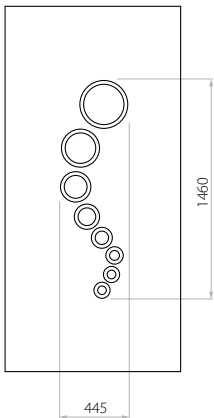

C EkoLine 12

- HPL (Farben AP, SAL)
- Minimalmaß 600 x 1650
- Maximalmaß 900 x 2100
- ALU (Farben RAL)
- Minimalmaß 600 x 1650
- Maximalmaß 1200 x 2300

Wir bieten Paneele mit drei Füllungsarten an - Schaum und Sperrholzplatte in den Stärken 24, 36 und 48 mm. Laut Kundenwunsch können die Paneele aus HPL Platte oder Aluminium gefertigt werden. Die HPL Platten werden foliert und die Aluminiumpanelee lackiert (RAL).