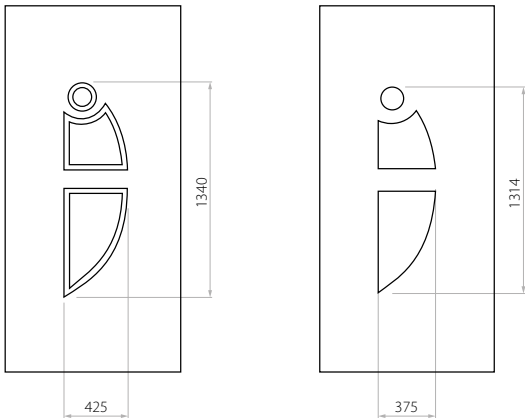

C EkoLine 08

- HPL (Farben AP, SAL)
- Minimalmaß 600 x 1650
- Maximalmaß 900 x 2100
- ALU (Farben RAL)
- Minimalmaß 600 x 1650
- Maximalmaß 1200 x 2300

X EkoLine 09

- HPL (Farben AP, SAL)
- Minimalmaß 600 x 1650
- Maximalmaß 900 x 2100
- ALU (Farben RAL)
- Minimalmaß 600 x 1650
- Maximalmaß 1200 x 2300

Wir bieten Paneele mit drei Füllungsarten an - Schaum und Sperrholzplatte in den Stärken 24, 36 und 48 mm. Laut Kundenwunsch können die Paneele aus HPL Platte oder Aluminium gefertigt werden. Die HPL Platten werden foliert und die Aluminiumpaneelle lackiert (RAL).