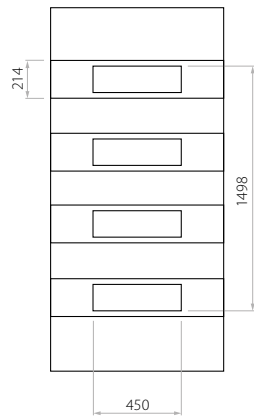

B EkoLine 65

- HPL (Farben AP, SAL)
- Minimalmaß 600 x 1650
- Maximalmaß 900 x 2100
- ALU (Farben RAL)
- Minimalmaß 600 x 1650
- Maximalmaß 1200 x 2300

C EkoLine 66

- HPL (Farben AP, SAL)
- Minimalmaß 600 x 1650
- Maximalmaß 900 x 2100
- ALU (Farben RAL)
- Minimalmaß 600 x 1650
- Maximalmaß 1200 x 2300

Wir bieten Paneele mit drei Füllungsarten an - Schaum und Sperrholzplatte in den Stärken 24, 36 und 48 mm. Laut Kundenwunsch können die Paneele aus HPL Platte oder Aluminium gefertigt werden. Die HPL Platten werden foliert und die Aluminiumpaneele lackiert (RAL).