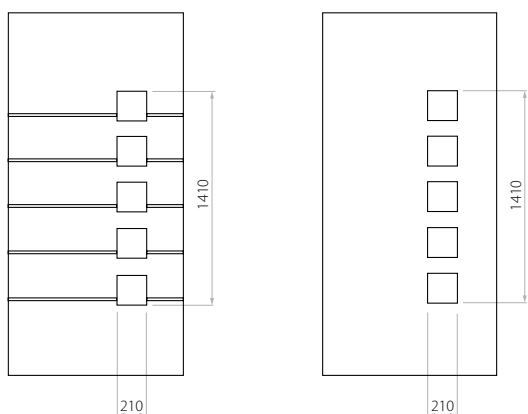

Bezeichnung Preisgruppe

Ekoline 48

- HPL (Farben AP, SAL)
- Minimalmaß 600 x 1650
- Maximalmaß 900 x 2100
- ALU (Farben RAL)
- Minimalmaß 600 x 1650
- Maximalmaß 1200 x 2300

Ekoline

C EkoLine 49

- HPL (Farben AP, SAL)
- Minimalmaß 600 x 1650
- Maximalmaß 900 x 2100
- ALU (Farben RAL)
- Minimalmaß 600 x 1650
- Maximalmaß 1200 x 2300