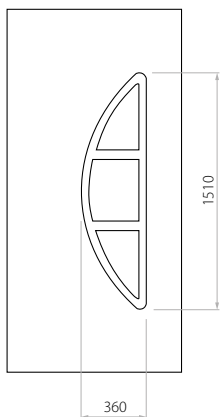

D EkoLine 53

- HPL (Farben AP, SAL)
- Minimalmaß 600 x 1650
- Maximalmaß 900 x 2100
- ALU (Farben RAL)
- Minimalmaß 600 x 1650
- Maximalmaß 1200 x 2300

C EkoLine 54

- HPL (Farben AP, SAL)
- Minimalmaß 600 x 1650
- Maximalmaß 900 x 2100
- ALU (Farben RAL)
- Minimalmaß 600 x 1650
- Maximalmaß 1200 x 2300

Bezeichnung Preisgruppe

X EkoLine 55

- HPL (Farben AP, SAL)
- Minimalmaß 600 x 1650
- Maximalmaß 900 x 2100
- ALU (Farben RAL)
- Minimalmaß 600 x 1650
- Maximalmaß 1200 x 2300

D EkoLine 56

- HPL (Farben AP, SAL)
- Minimalmaß 600 x 1650
- Maximalmaß 900 x 2100
- ALU (Farben RAL)
- Minimalmaß 600 x 1650
- Maximalmaß 1200 x 2300