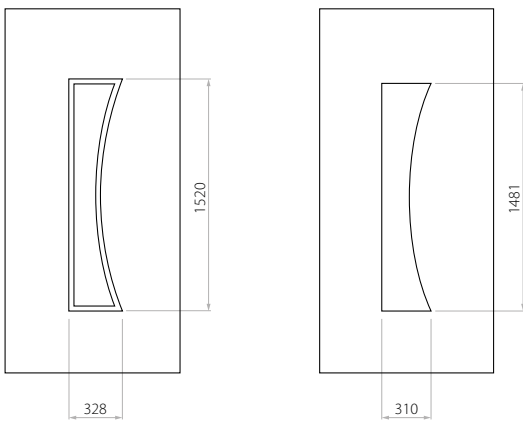

D EkoLine 03

- HPL (Farben AP, SAL)
- Minimalmaß 600 x 1650
- Minimalmaß mit inox 600 x 1750
- Maximalmaß 900 x 2100
- ALU (Farben RAL)
- Minimalmaß 600 x 1650
- Minimalmaß mit inox 600 x 1750
- Maximalmaß 1200 x 2300

Bezeichnung Preisgruppe

C EkoLine 20

- HPL (Farben AP, SAL)
 - Minimalmaß 600 x 1650
 - Maximalmaß 900 x 2100
- ALU (Farben RAL)
 - Minimalmaß 600 x 1650
 - Maximalmaß 1200 x 2300

EkoLine

Die Kollektion der Tür Paneelen EkoLine ist eine ästhetische Ergänzung jedes Hauses. Modernes Design, eine breite Palette von Zubehör und eine Vielfältige Farbpalette sorgen dafür dass jeder seinen EkoLine Lieblingsmodell findet.

D EkoLine 21

- HPL (Farben AP, SAL)
- Minimalmaß 600 x 1650
- Maximalmaß 900 x 2100

- ALU (Farben RAL)
- Minimalmaß 600 x 1650
- Maximalmaß 1200 x 2300

B EkoLine 22

- HPL (Farben AP, SAL)
- Minimalmaß 600 x 1650
- Maximalmaß 900 x 2100
- ALU (Farben RAL)
- Minimalmaß 600 x 1650
- Maximalmaß 1200 x 2300