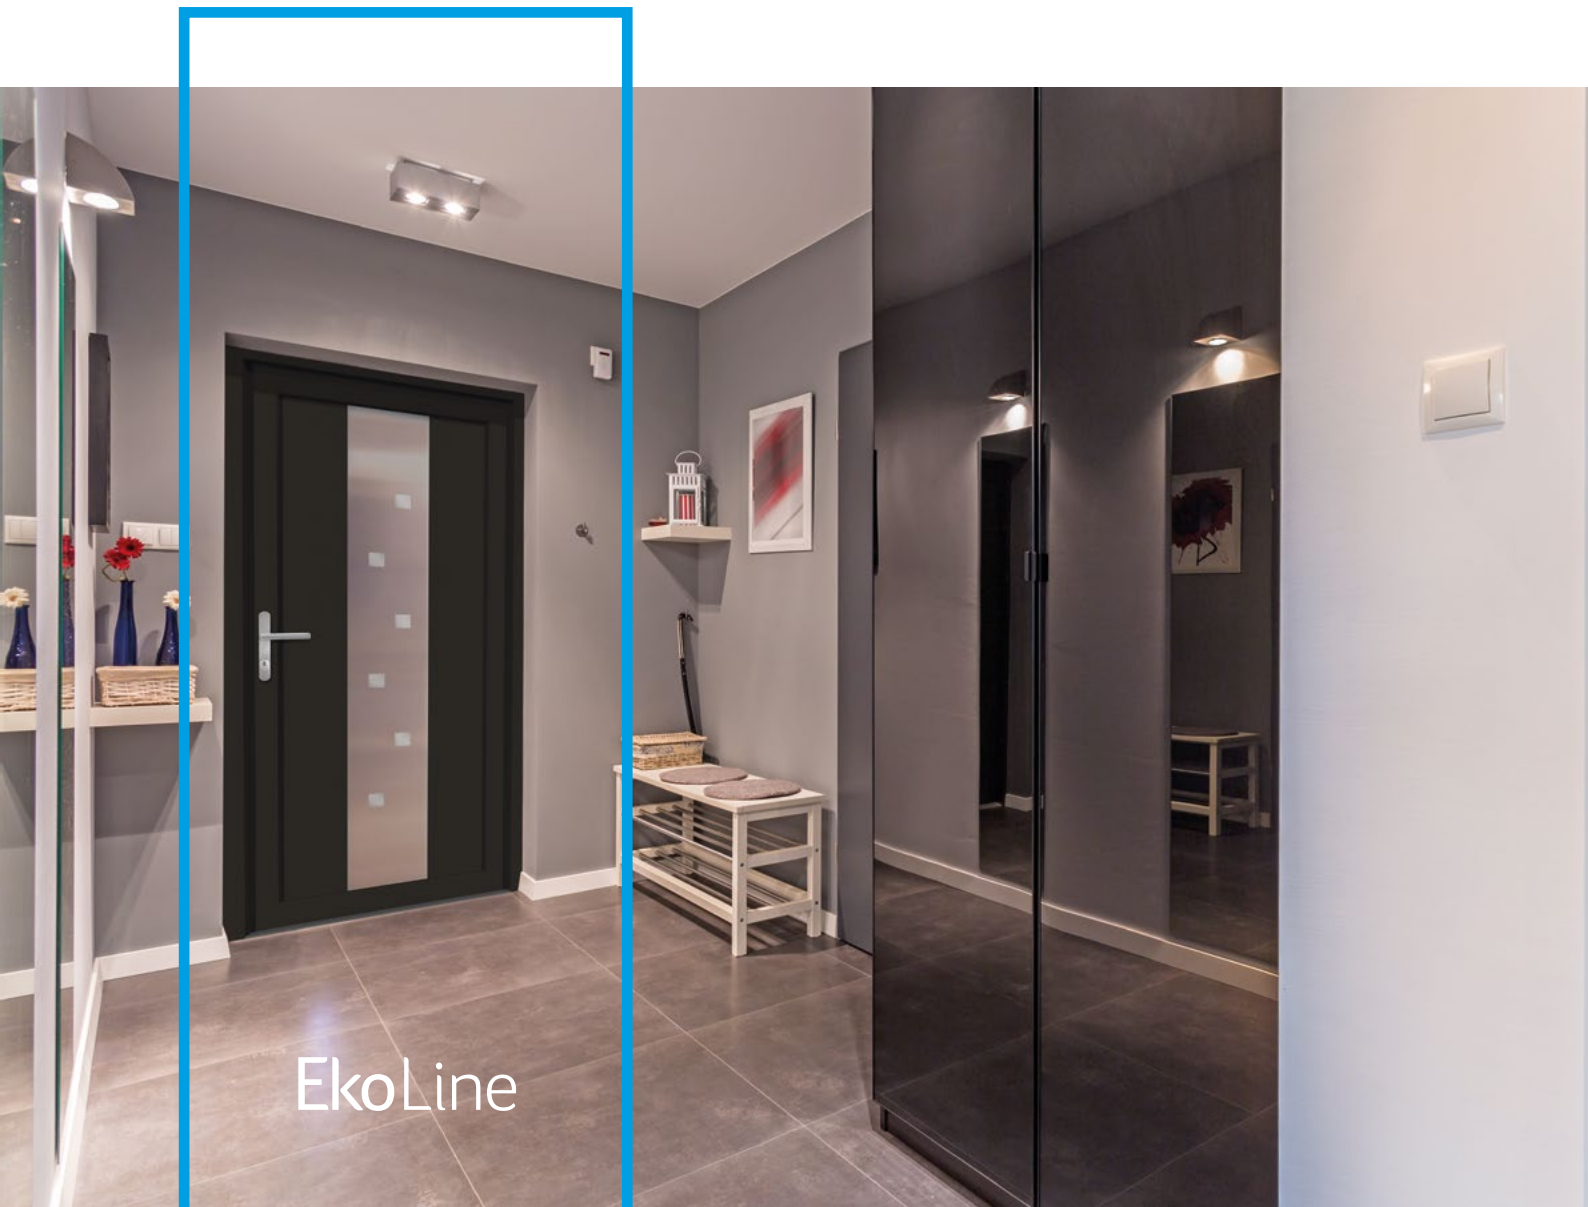

D EkoLine 36

- HPL (Farben AP, SAL)
- Minimalmaß 600 x 1650
- Maximalmaß 900 x 2100
- ALU (Farben RAL)
- Minimalmaß 600 x 1650
- Maximalmaß 1200 x 2300