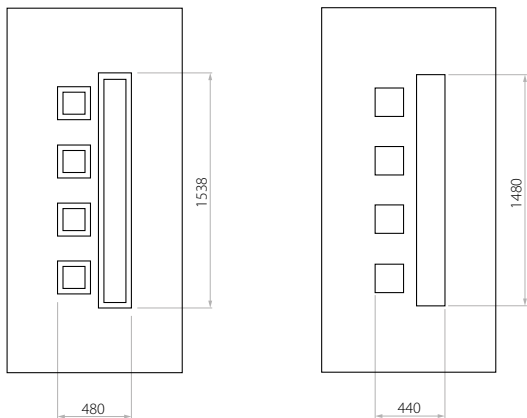

D EkoLine 13

- HPL (Farben AP, SAL)
- Minimalmaß 600 x 1650
- Maximalmaß 900 x 2100

- ALU (Farben RAL)
- Minimalmaß 600 x 1650
- Maximalmaß 1200 x 2300

Wir bieten Paneele mit drei Füllungsarten an - Schaum und Sperrholzplatte in den Stärken 24, 36 und 48 mm. Laut Kundenwunsch können die Paneele aus HPL Platte oder Aluminium gefertigt werden. Die HPL Platten werden foliert und die Aluminiumpaneelle lackiert (RAL).

Bezeichnung Preisgruppe

D EkoLine 14

- HPL (Farben AP, SAL)
- Minimalmaß 600 x 1650
- Maximalmaß 900 x 2100
- ALU (Farben RAL)
- Minimalmaß 600 x 1650
- Maximalmaß 1200 x 2300

C EkoLine 15

- HPL (Farben AP, SAL)
- Minimalmaß 600 x 1650
- Maximalmaß 900 x 2100
- ALU (Farben RAL)
- Minimalmaß 600 x 1650
- Maximalmaß 1200 x 2300