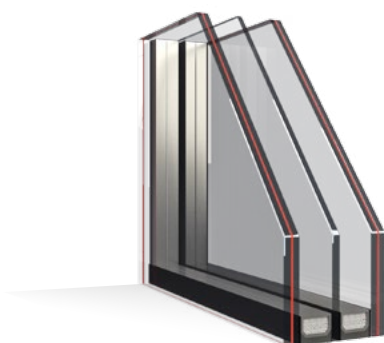

Im Standard wird in Ekoline Paneelen Matt Verglasung eingesetzt. Bei Paneelen 24 mm verwenden wir von aussen VSG Glas. In Paneelen 36 und 48 mm ist die Verglasung beidseitig VSG.

Standardglas - Panel 24 mm

- innen 4 MAT
- aussen (Sicherheitsglasscheibe) VSG 33.1 MAT

Standardglas - Panel 36 mm

- innen (Sicherheitsglasscheibe) VSG 33.1 MAT
- aussen (Sicherheitsglasscheibe) VSG 33.1 MAT

Standardglas - Panel 48 mm