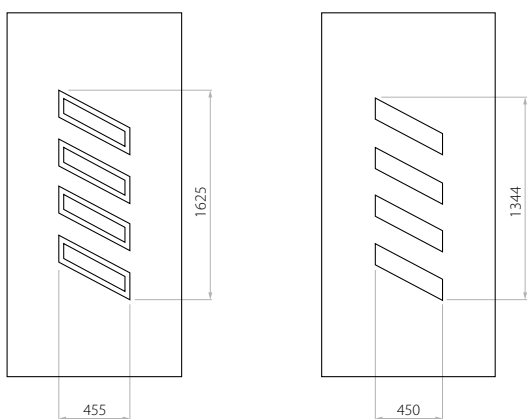

C EkoLine 43

- HPL (Farben AP, SAL)
- Minimalmaß 600 x 1650
- Minimalmaß mit inox 600 x 1750
- Maximalmaß 900 x 2100
- ALU (Farben RAL)
- Minimalmaß 600 x 1650
- Minimalmaß mit inox 600 x 1750
- Maximalmaß 1200 x 2300

Wir bieten Paneele mit drei Füllungsarten an - Schaum und Sperrholzplatte in den Stärken 24, 36 und 48 mm. Laut Kundenwunsch können die Paneele aus HPL Platte oder Aluminium gefertigt werden. Die HPL Platten werden foliert und die Aluminiumpanelee lackiert (RAL).