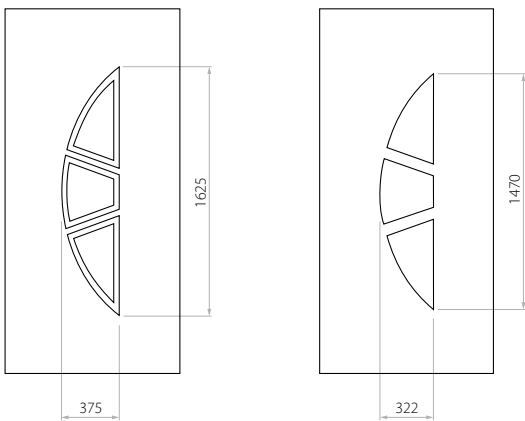

D EkoLine 19

- HPL (Farben AP, SAL)
- Minimalmaß 600 x 1650
- Minimalmaß mit inox 600 x 1750
- Maximalmaß 900 x 2100
- ALU (Farben RAL)
- Minimalmaß 600 x 1650
- Minimalmaß mit inox 600 x 1750
- Maximalmaß 1200 x 2300

Wir bieten Paneele mit drei Füllungsarten an - Schaum und Sperrholzplatte in den Stärken 24, 36 und 48 mm. Laut Kundenwunsch können die Paneele aus HPL Platte oder Aluminium gefertigt werden. Die HPL Platten werden foliert und die Aluminiumpaneelle lackiert (RAL).

Bezeichnung Preisgruppe