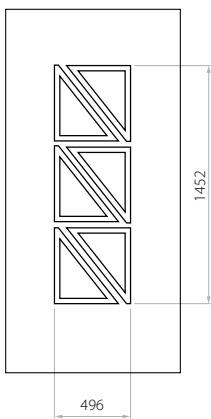

B EkoLine 02

- HPL (Farben AP, SAL)
- Minimalmaß 600 x 1650
- Maximalmaß 900 x 2100
- ALU (Farben RAL)
- Minimalmaß 600 x 1650
- Maximalmaß 1200 x 2300

Wir bieten Paneele mit drei Füllungsarten an - Schaum und Sperrholzplatte in den Stärken 24, 36 und 48 mm. Laut Kundenwunsch können die Paneele aus HPL Platte oder Aluminium gefertigt werden. Die HPL Platten werden foliert und die Aluminiumpaneelle lackiert (RAL).

D EkoLine 03

- HPL (Farben AP, SAL)
- Minimalmaß 600 x 1650
- Minimalmaß mit inox 600 x 1750
- Maximalmaß 900 x 2100
- ALU (Farben RAL)
- Minimalmaß 600 x 1650
- Minimalmaß mit inox 600 x 1750
- Maximalmaß 1200 x 2300

EkoLine

Moderne Architektur bilden vor allem einfache geometrische Formen. Die Kunden wählen oft Türen mit Glasausschnitten in einfachen Formen und wählen dazu Edelstahlapplikationen aus.

D EkoLine 04

- HPL (Farben AP, SAL)
- Minimalmaß 600 x 1650
- Maximalmaß 900 x 2100
- ALU (Farben RAL)
- Minimalmaß 600 x 1650
- Maximalmaß 1200 x 2300

Bezeichnung Preisgruppe

D EkoLine 05

- HPL (Farben AP, SAL)
- Minimalmaß 600 x 1650
- Maximalmaß 900 x 2100

- ALU (Farben RAL)
- Minimalmaß 600 x 1650
- Maximalmaß 1200 x 2300

Wir bieten Paneele mit drei Füllungsarten an - Schaum und Sperrholzplatte in den Stärken 24, 36 und 48 mm. Laut Kundenwunsch können die Paneele aus HPL Platte oder Aluminium gefertigt werden. Die HPL Platten werden foliert und die Aluminiumpaneelle lackiert (RAL).