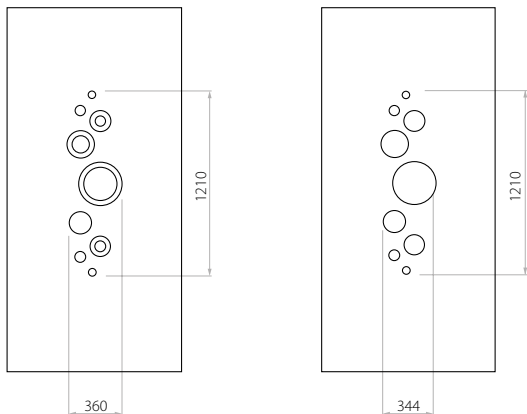

B EkoLine 32

- HPL (Farben AP, SAL)
- Minimalmaß 600 x 1650
- Maximalmaß 900 x 2100
- ALU (Farben RAL)
- Minimalmaß 600 x 1650
- Maximalmaß 1200 x 2300