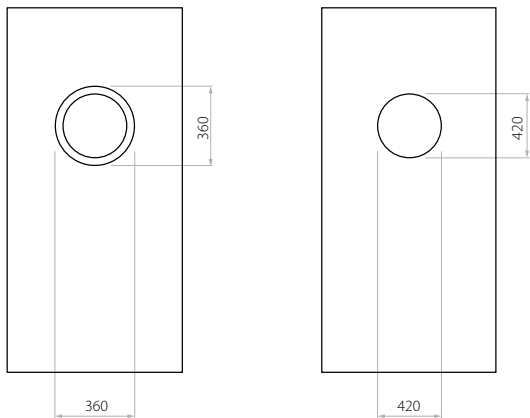

A EkoLine 10

- HPL (Farben AP, SAL)
- Minimalmaß 600 x 1650
- Maximalmaß 900 x 2100
- ALU (Farben RAL)
- Minimalmaß 600 x 1650
- Maximalmaß 1200 x 2300