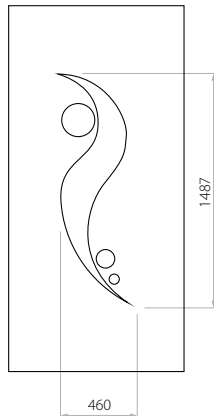

D EkoLine 03

- HPL (Farben AP, SAL)
- Minimalmaß 600 x 1650
- Minimalmaß mit inox 600 x 1750
- Maximalmaß 900 x 2100
- ALU (Farben RAL)
- Minimalmaß 600 x 1650
- Minimalmaß mit inox 600 x 1750
- Maximalmaß 1200 x 2300

C EkoLine 08

- HPL (Farben AP, SAL)
- Minimalmaß 600 x 1650
- Maximalmaß 900 x 2100
- ALU (Farben RAL)
- Minimalmaß 600 x 1650
- Maximalmaß 1200 x 2300

X EkoLine 09

- HPL (Farben AP, SAL)
- Minimalmaß 600 x 1650
- Maximalmaß 900 x 2100
- ALU (Farben RAL)
- Minimalmaß 600 x 1650
- Maximalmaß 1200 x 2300

Wir bieten Paneele mit drei Füllungsarten an - Schaum und Sperrholzplatte in den Stärken 24, 36 und 48 mm. Laut Kundenwunsch können die Paneele aus HPL Platte oder Aluminium gefertigt werden. Die HPL Platten werden foliert und die Aluminiumpaneelle lackiert (RAL).

A EkoLine 10

- HPL (Farben AP, SAL)
- Minimalmaß 600 x 1650
- Maximalmaß 900 x 2100
- ALU (Farben RAL)
- Minimalmaß 600 x 1650
- Maximalmaß 1200 x 2300

X EkoLine 11

- HPL (Farben AP, SAL)
- Minimalmaß 600 x 1650
- Maximalmaß 900 x 2100
- ALU (Farben RAL)
- Minimalmaß 600 x 1650
- Maximalmaß 1200 x 2300