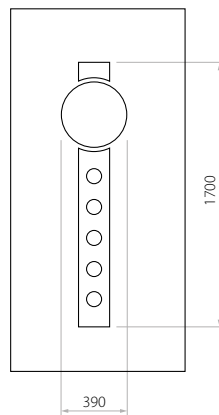

C EkoLine 61

- HPL (Farben AP, SAL)
- Minimalmaß 600 x 1650
- Maximalmaß 900 x 2100
- ALU (Farben RAL)
- Minimalmaß 600 x 1650
- Maximalmaß 1200 x 2300

Wir bieten Paneele mit drei Füllungsarten an - Schaum und Sperrholzplatte in den Stärken 24, 36 und 48 mm. Laut Kundenwunsch können die Paneele aus HPL Platte oder Aluminium gefertigt werden. Die HPL Platten werden foliert und die Aluminiumpaneelle lackiert (RAL).