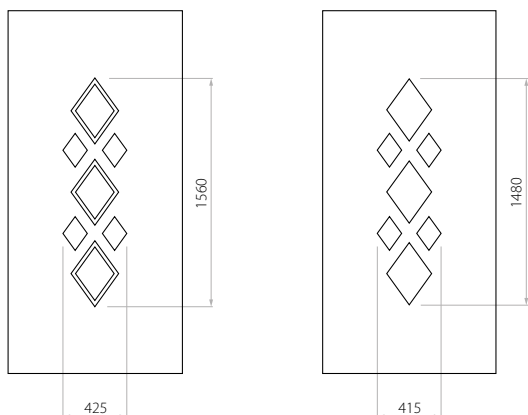

A EkoLine 10

- HPL (Farben AP, SAL)
- Minimalmaß 600 x 1650
- Maximalmaß 900 x 2100
- ALU (Farben RAL)
- Minimalmaß 600 x 1650
- Maximalmaß 1200 x 2300

X EkoLine 11

- HPL (Farben AP, SAL)
- Minimalmaß 600 x 1650
- Maximalmaß 900 x 2100
- ALU (Farben RAL)
- Minimalmaß 600 x 1650
- Maximalmaß 1200 x 2300

C EkoLine 41

- HPL (Farben AP, SAL)
- Minimalmaß 600 x 1650
- Maximalmaß 900 x 2100

- ALU (Farben RAL)
- Minimalmaß 600 x 1650
- Maximalmaß 1200 x 2300

Wir bieten Paneele mit drei Füllungsarten an - Schaum und Sperrholzplatte in den Stärken 24, 36 und 48 mm. Laut Kundenwunsch können die Paneele aus HPL Platte oder Aluminium gefertigt werden. Die HPL Platten werden foliert und die Aluminiumpaneelle lackiert (RAL).

Bezeichnung Preisgruppe

C EkoLine 42

- HPL (Farben AP, SAL)
- Minimalmaß 600 x 1650
- Maximalmaß 900 x 2100
- ALU (Farben RAL)
- Minimalmaß 600 x 1650
- Maximalmaß 1200 x 2300

C EkoLine 43

- HPL (Farben AP, SAL)
- Minimalmaß 600 x 1650
- Minimalmaß mit inox 600 x 1750
- Maximalmaß 900 x 2100
- ALU (Farben RAL)
- Minimalmaß 600 x 1650
- Minimalmaß mit inox 600 x 1750
- Maximalmaß 1200 x 2300

Wir bieten Paneele mit drei Füllungsarten an - Schaum und Sperrholzplatte in den Stärken 24, 36 und 48 mm. Laut Kundenwunsch können die Paneele aus HPL Platte oder Aluminium gefertigt werden. Die HPL Platten werden foliert und die Aluminiumpanelee lackiert (RAL).