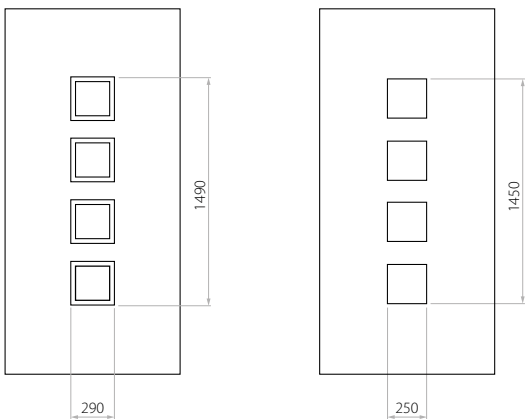

B EkoLine 02

- HPL (Farben AP, SAL)
- Minimalmaß 600 x 1650
- Maximalmaß 900 x 2100
- ALU (Farben RAL)
- Minimalmaß 600 x 1650
- Maximalmaß 1200 x 2300

Wir bieten Paneele mit drei Füllungsarten an - Schaum und Sperrholzplatte in den Stärken 24, 36 und 48 mm. Laut Kundenwunsch können die Paneele aus HPL Platte oder Aluminium gefertigt werden. Die HPL Platten werden foliert und die Aluminiumpaneelle lackiert (RAL).

D EkoLine 03

- HPL (Farben AP, SAL)
- Minimalmaß 600 x 1650
- Minimalmaß mit inox 600 x 1750
- Maximalmaß 900 x 2100
- ALU (Farben RAL)
- Minimalmaß 600 x 1650
- Minimalmaß mit inox 600 x 1750
- Maximalmaß 1200 x 2300

C EkoLine 23

- HPL (Farben AP, SAL)
- Minimalmaß 600 x 1650
- Maximalmaß 900 x 2100
- ALU (Farben RAL)
- Minimalmaß 600 x 1650
- Maximalmaß 1200 x 2300

Wir bieten Paneele mit drei Füllungsarten an - Schaum und Sperrholzplatte in den Stärken 24, 36 und 48 mm. Laut Kundenwunsch können die Paneele aus HPL Platte oder Aluminium gefertigt werden. Die HPL Platten werden foliert und die Aluminiumpaneele lackiert (RAL).

D EkoLine 24

- HPL (Farben AP, SAL)
- Minimalmaß 600 x 1650
- Maximalmaß 900 x 2100
- ALU (Farben RAL)
- Minimalmaß 600 x 1650
- Maximalmaß 1200 x 2300

C EkoLine 25

- HPL (Farben AP, SAL)
- Minimalmaß 600 x 1650
- Maximalmaß 900 x 2100
- ALU (Farben RAL)
- Minimalmaß 600 x 1650
- Maximalmaß 1200 x 2300