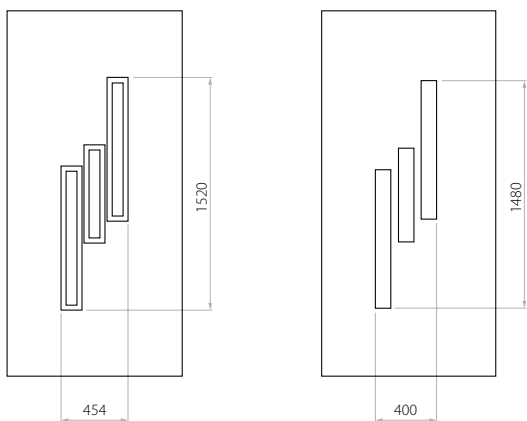

C EkoLine 15

- HPL (Farben AP, SAL)
- Minimalmaß 600 x 1650
- Maximalmaß 900 x 2100
- ALU (Farben RAL)
- Minimalmaß 600 x 1650
- Maximalmaß 1200 x 2300

Wir bieten Paneele mit drei Füllungsarten an - Schaum und Sperrholzplatte in den Stärken 24, 36 und 48 mm. Laut Kundenwunsch können die Paneele aus HPL Platte oder Aluminium gefertigt werden. Die HPL Platten werden foliert und die Aluminiumpanelee lackiert (RAL).