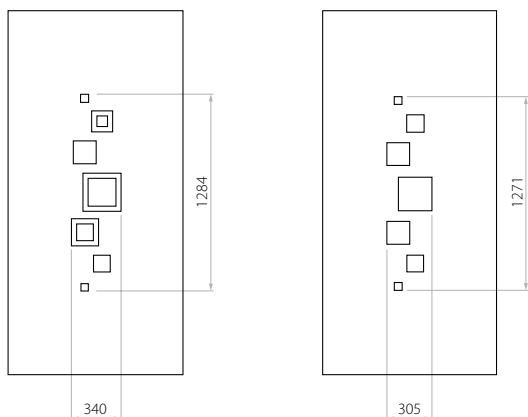

B EkoLine 31

- HPL (Farben AP, SAL)
- Minimalmaß 600 x 1650
- Maximalmaß 900 x 2100
- ALU (Farben RAL)
- Minimalmaß 600 x 1650
- Maximalmaß 1200 x 2300