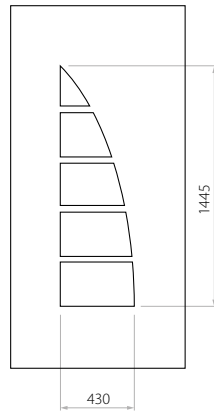

X EkoLine 55

- HPL (Farben AP, SAL)
- Minimalmaß 600 x 1650
- Maximalmaß 900 x 2100
- ALU (Farben RAL)
- Minimalmaß 600 x 1650
- Maximalmaß 1200 x 2300

D EkoLine 56

- HPL (Farben AP, SAL)
- Minimalmaß 600 x 1650
- Maximalmaß 900 x 2100
- ALU (Farben RAL)
- Minimalmaß 600 x 1650
- Maximalmaß 1200 x 2300

Wir bieten Paneele mit drei Füllungsarten an - Schaum und Sperrholzplatte in den Stärken 24, 36 und 48 mm. Laut Kundenwunsch können die Paneele aus HPL Platte oder Aluminium gefertigt werden. Die HPL Platten werden foliert und die Aluminiumpaneele lackiert (RAL).