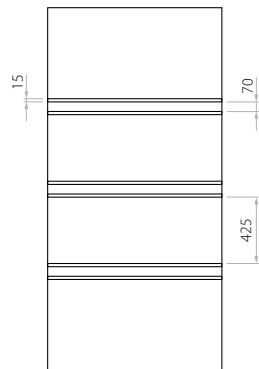

B EkoLine 58

- HPL (Farben AP, SAL)
- Minimalmaß (n.v.) x 1650
- Maximalmaß 900 x 2100
- ALU (Farben RAL)
- Minimalmaß (n.v.) x 1650
- Maximalmaß 1200 x 2300
- Rillen im Paneel 24 mm nur in PLUS version

C EkoLine 59

- HPL (Farben AP, SAL)
- Minimalmaß 600 x 1650
- Maximalmaß 900 x 2100
- ALU (Farben RAL)
- Minimalmaß 600 x 1650
- Maximalmaß 1200 x 2300