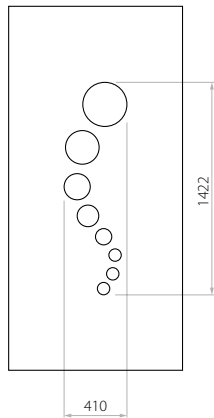

C EkoLine 12

- HPL (Farben AP, SAL)
- Minimalmaß 600 x 1650
- Maximalmaß 900 x 2100
- ALU (Farben RAL)
- Minimalmaß 600 x 1650
- Maximalmaß 1200 x 2300

Wir bieten Paneele mit drei Füllungsarten an - Schaum und Sperrholzplatte in den Stärken 24, 36 und 48 mm. Laut Kundenwunsch können die Paneele aus HPL Platte oder Aluminium gefertigt werden. Die HPL Platten werden foliert und die Aluminiumpanelee lackiert (RAL).