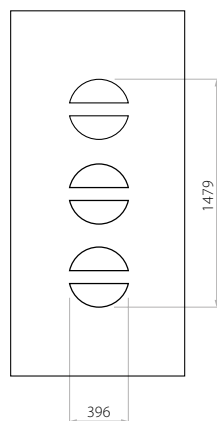

D EkoLine 13

- HPL (Farben AP, SAL)
- Minimalmaß 600 x 1650
- Maximalmaß 900 x 2100

- ALU (Farben RAL)
- Minimalmaß 600 x 1650
- Maximalmaß 1200 x 2300

Wir bieten Paneele mit drei Füllungsarten an - Schaum und Sperrholzplatte in den Stärken 24, 36 und 48 mm. Laut Kundenwunsch können die Paneele aus HPL Platte oder Aluminium gefertigt werden. Die HPL Platten werden foliert und die Aluminiumpaneelle lackiert (RAL).

Bezeichnung Preisgruppe