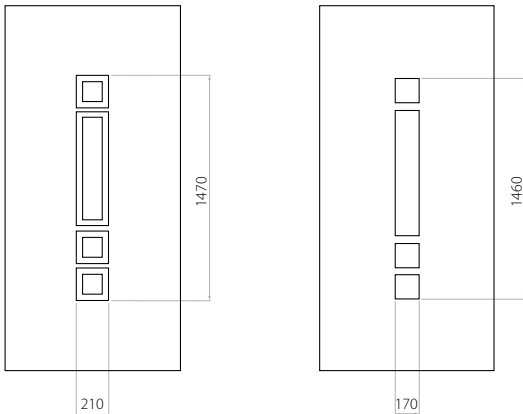

- innen 4 MAT
- aussen (Sicherheitsglasscheibe) VSG 33.1 MAT

Standardglas - Panel 36 mm

- innen (Sicherheitsglasscheibe) VSG 33.1 MAT
- aussen (Sicherheitsglasscheibe) VSG 33.1 MAT

Standardglas - Panel 48 mm

- innen (Sicherheitsglasscheibe) VSG 33.1 MAT
- float Glas 4 mm
- aussen (Sicherheitsglasscheibe) VSG 33.1 MAT

EkoLine

B EkoLine 01

- HPL (Farben AP, SAL)
- Minimalmaß 600 x 1650
- Maximalmaß 900 x 2100
- ALU (Farben RAL)
- Minimalmaß 600 x 1650
- Maximalmaß 1200 x 2300