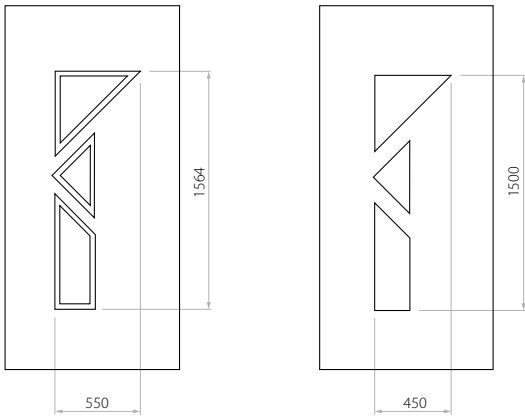

D EkoLine 53

- HPL (Farben AP, SAL)
- Minimalmaß 600 x 1650
- Maximalmaß 900 x 2100
- ALU (Farben RAL)
- Minimalmaß 600 x 1650
- Maximalmaß 1200 x 2300