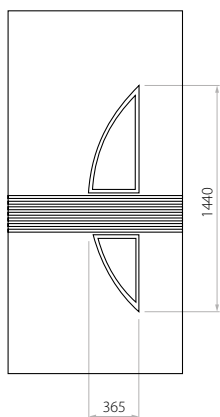

A EkoLine 57

- HPL (Farben AP, SAL)
- Minimalmaß (n.v.) x 1650
- Maximalmaß 900 x 2100
- ALU (Farben RAL)
- Minimalmaß (n.v.) x 1650
- Maximalmaß 1200 x 2300
- Rillen im Paneel 24 mm nur in PLUS version

Wir bieten Paneele mit drei Füllungsarten an - Schaum und Sperrholzplatte in den Stärken 24, 36 und 48 mm. Laut Kundenwunsch können die Paneele aus HPL Platte oder Aluminium gefertigt werden. Die HPL Platten werden foliert und die Aluminiumpaneelle lackiert (RAL).

Bezeichnung Preisgruppe

B EkoLine 58

- HPL (Farben AP, SAL)
- Minimalmaß (n.v.) x 1650
- Maximalmaß 900 x 2100
- ALU (Farben RAL)
- Minimalmaß (n.v.) x 1650
- Maximalmaß 1200 x 2300
- Rillen im Paneel 24 mm nur in PLUS version