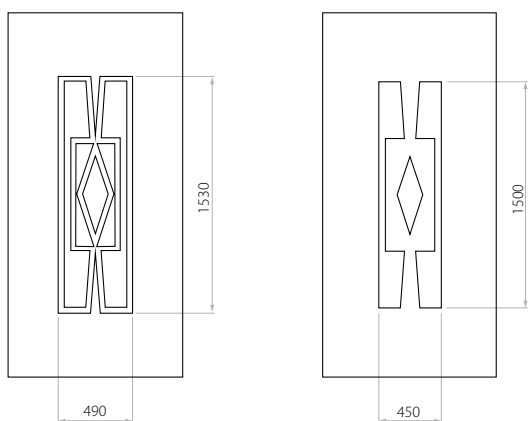

- innen (Sicherheitsglasscheibe) VSG 33.1 MAT
- float Glas 4 mm
- aussen (Sicherheitsglasscheibe) VSG 33.1 MAT

EkoLine

B EkoLine 01

- HPL (Farben AP, SAL)
- Minimalmaß 600 x 1650
- Maximalmaß 900 x 2100
- ALU (Farben RAL)
- Minimalmaß 600 x 1650
- Maximalmaß 1200 x 2300

B EkoLine 02

- HPL (Farben AP, SAL)
- Minimalmaß 600 x 1650
- Maximalmaß 900 x 2100
- ALU (Farben RAL)
- Minimalmaß 600 x 1650
- Maximalmaß 1200 x 2300

Wir bieten Paneele mit drei Füllungsarten an - Schaum und Sperrholzplatte in den Stärken 24, 36 und 48 mm. Laut Kundenwunsch können die Paneele aus HPL Platte oder Aluminium gefertigt werden. Die HPL Platten werden foliert und die Aluminiumpaneelle lackiert (RAL).

D EkoLine 03

- HPL (Farben AP, SAL)
- Minimalmaß 600 x 1650
- Minimalmaß mit inox 600 x 1750
- Maximalmaß 900 x 2100
- ALU (Farben RAL)
- Minimalmaß 600 x 1650
- Minimalmaß mit inox 600 x 1750
- Maximalmaß 1200 x 2300

EkoLine

Moderne Architektur bilden vor allem einfache geometrische Formen. Die Kunden wählen oft Türen mit Glasausschnitten in einfachen Formen und wählen dazu Edelstahlapplikationen aus.

D EkoLine 04

- HPL (Farben AP, SAL)
- Minimalmaß 600 x 1650
- Maximalmaß 900 x 2100
- ALU (Farben RAL)
- Minimalmaß 600 x 1650
- Maximalmaß 1200 x 2300