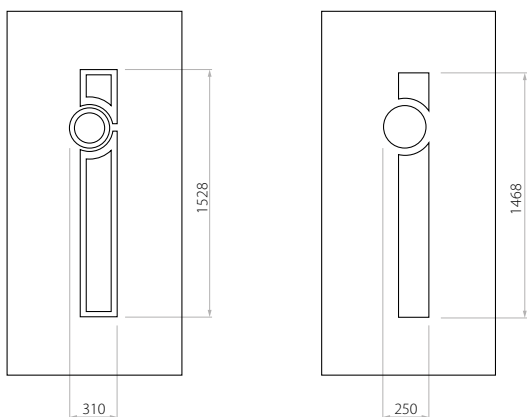

- innen (Sicherheitsglasscheibe) VSG 33.1 MAT
- float Glas 4 mm
- aussen (Sicherheitsglasscheibe) VSG 33.1 MAT

EkoLine

B EkoLine 01

- HPL (Farben AP, SAL)
- Minimalmaß 600 x 1650
- Maximalmaß 900 x 2100
- ALU (Farben RAL)
- Minimalmaß 600 x 1650
- Maximalmaß 1200 x 2300

D EkoLine 03

- HPL (Farben AP, SAL)
- Minimalmaß 600 x 1650
- Minimalmaß mit inox 600 x 1750
- Maximalmaß 900 x 2100
- ALU (Farben RAL)
- Minimalmaß 600 x 1650
- Minimalmaß mit inox 600 x 1750
- Maximalmaß 1200 x 2300

B EkoLine 31

- HPL (Farben AP, SAL)
- Minimalmaß 600 x 1650
- Maximalmaß 900 x 2100
- ALU (Farben RAL)
- Minimalmaß 600 x 1650
- Maximalmaß 1200 x 2300

B EkoLine 32

- HPL (Farben AP, SAL)
- Minimalmaß 600 x 1650
- Maximalmaß 900 x 2100
- ALU (Farben RAL)
- Minimalmaß 600 x 1650
- Maximalmaß 1200 x 2300