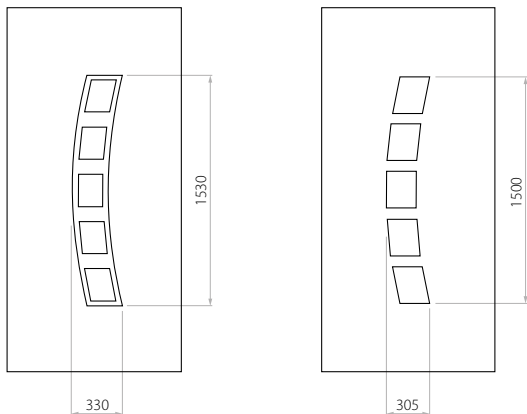

C EkoLine 42

- HPL (Farben AP, SAL)
- Minimalmaß 600 x 1650
- Maximalmaß 900 x 2100
- ALU (Farben RAL)
- Minimalmaß 600 x 1650
- Maximalmaß 1200 x 2300