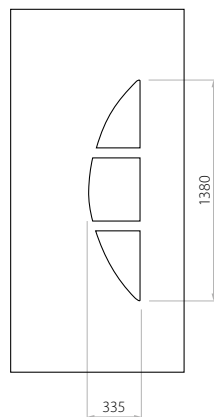

D EkoLine 53

- HPL (Farben AP, SAL)
- Minimalmaß 600 x 1650
- Maximalmaß 900 x 2100
- ALU (Farben RAL)
- Minimalmaß 600 x 1650
- Maximalmaß 1200 x 2300

C EkoLine 54

- HPL (Farben AP, SAL)
- Minimalmaß 600 x 1650
- Maximalmaß 900 x 2100
- ALU (Farben RAL)
- Minimalmaß 600 x 1650
- Maximalmaß 1200 x 2300

Bezeichnung Preisgruppe

X EkoLine 55

- HPL (Farben AP, SAL)
- Minimalmaß 600 x 1650
- Maximalmaß 900 x 2100
- ALU (Farben RAL)
- Minimalmaß 600 x 1650
- Maximalmaß 1200 x 2300

D EkoLine 56

- HPL (Farben AP, SAL)
- Minimalmaß 600 x 1650
- Maximalmaß 900 x 2100
- ALU (Farben RAL)
- Minimalmaß 600 x 1650
- Maximalmaß 1200 x 2300