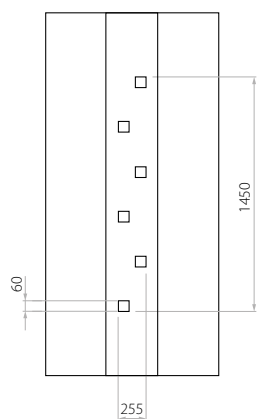

C EkoLine 71

- HPL (Farben AP, SAL)
- Minimalmaß 600 x 1650
- Maximalmaß 900 x 2100
- ALU (Farben RAL)
- Minimalmaß 600 x 1650
- Maximalmaß 1200 x 2300

Wir bieten Paneele mit drei Füllungsarten an - Schaum und Sperrholzplatte in den Stärken 24, 36 und 48 mm. Laut Kundenwunsch können die Paneele aus HPL Platte oder Aluminium gefertigt werden. Die HPL Platten werden foliert und die Aluminiumpaneele lackiert (RAL).