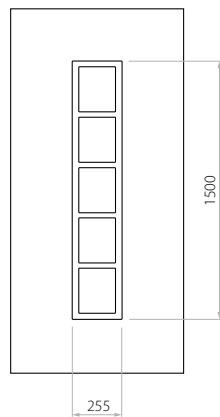

B EkoLine 67

- HPL (Farben AP, SAL)
- Minimalmaß 600 x 1650
- Maximalmaß 900 x 2100
- ALU (Farben RAL)
- Minimalmaß 600 x 1650
- Maximalmaß 1200 x 2300

C EkoLine 68

- HPL (Farben AP, SAL)
- Minimalmaß 600 x 1650
- Maximalmaß 900 x 2100
- ALU (Farben RAL)
- Minimalmaß 600 x 1650
- Maximalmaß 1200 x 2300