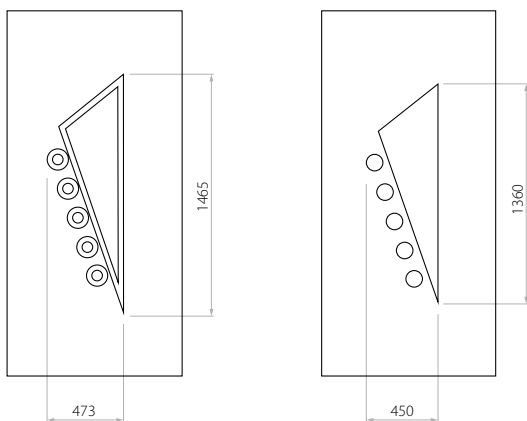

D EkoLine 17

- HPL (Farben AP, SAL)
- Minimalmaß 600 x 1650
- Maximalmaß 900 x 2100
- ALU (Farben RAL)
- Minimalmaß 600 x 1650
- Maximalmaß 1200 x 2300

Wir bieten Paneele mit drei Füllungsarten an - Schaum und Sperrholzplatte in den Stärken 24, 36 und 48 mm. Laut Kundenwunsch können die Paneele aus HPL Platte oder Aluminium gefertigt werden. Die HPL Platten werden foliert und die Aluminiumpaneele lackiert (RAL).