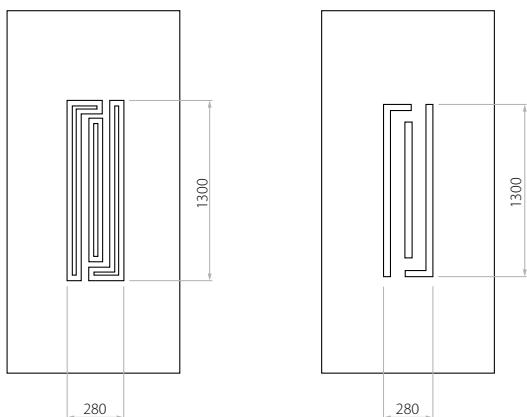

B EkoLine 34

- HPL (Farben AP, SAL)
- Minimalmaß 600 x 1650
- Maximalmaß 900 x 2100
- ALU (Farben RAL)
- Minimalmaß 600 x 1650
- Maximalmaß 1200 x 2300