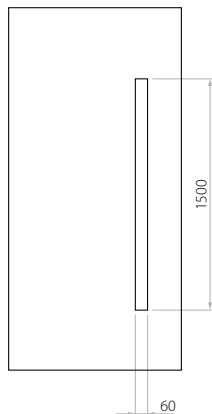

A EkoLine 29

- HPL (Farben AP, SAL)
- Minimalmaß 600 x 1650
- Maximalmaß 900 x 2100
- ALU (Farben RAL)
- Minimalmaß 600 x 1650
- Maximalmaß 1200 x 2300

X EkoLine 30

- HPL (Farben AP, SAL)
- Minimalmaß 600 x 1650
- Maximalmaß 900 x 2100
- ALU (Farben RAL)
- Minimalmaß 600 x 1650
- Maximalmaß 1200 x 2300

Wir bieten Paneele mit drei Füllungsarten an - Schaum und Sperrholzplatte in den Stärken 24, 36 und 48 mm. Laut Kundenwunsch können die Paneele aus HPL Platte oder Aluminium gefertigt werden. Die HPL Platten werden foliert und die Aluminiumpaneelle lackiert (RAL).