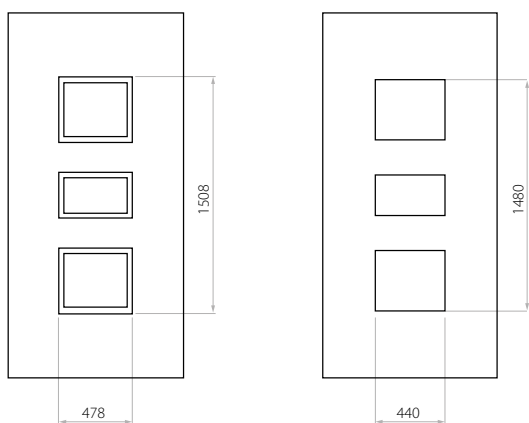

D EkoLine 03

- HPL (Farben AP, SAL)
- Minimalmaß 600 x 1650
- Minimalmaß mit inox 600 x 1750
- Maximalmaß 900 x 2100
- ALU (Farben RAL)
- Minimalmaß 600 x 1650
- Minimalmaß mit inox 600 x 1750
- Maximalmaß 1200 x 2300

Bezeichnung Preisgruppe

D EkoLine 05

- HPL (Farben AP, SAL)
- Minimalmaß 600 x 1650
- Maximalmaß 900 x 2100

- ALU (Farben RAL)
- Minimalmaß 600 x 1650
- Maximalmaß 1200 x 2300

Wir bieten Paneele mit drei Füllungsarten an - Schaum und Sperrholzplatte in den Stärken 24, 36 und 48 mm. Laut Kundenwunsch können die Paneele aus HPL Platte oder Aluminium gefertigt werden. Die HPL Platten werden foliert und die Aluminiumpaneelle lackiert (RAL).

D EkoLine 06

- HPL (Farben AP, SAL)
- Minimalmaß 600 x 1650
- Maximalmaß 900 x 2100
- ALU (Farben RAL)
- Minimalmaß 600 x 1650
- Maximalmaß 1200 x 2300

C EkoLine 07

- HPL (Farben AP, SAL)
- Minimalmaß 600 x 1650
- Maximalmaß 900 x 2100
- ALU (Farben RAL)
- Minimalmaß 600 x 1650
- Maximalmaß 1200 x 2300