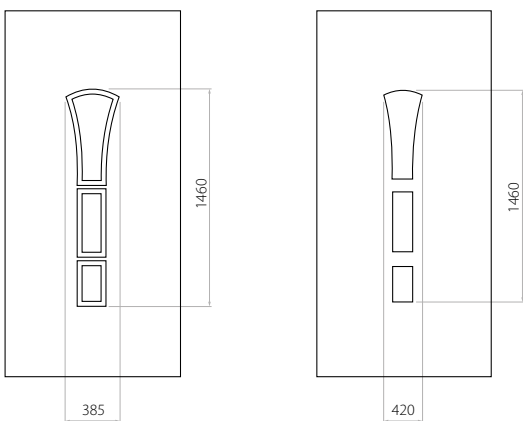

- innen 4 MAT
- aussen (Sicherheitsglasscheibe) VSG 33.1 MAT

Standardglas - Panel 36 mm

- innen (Sicherheitsglasscheibe) VSG 33.1 MAT
- aussen (Sicherheitsglasscheibe) VSG 33.1 MAT

Standardglas - Panel 48 mm

- innen (Sicherheitsglasscheibe) VSG 33.1 MAT
- float Glas 4 mm
- aussen (Sicherheitsglasscheibe) VSG 33.1 MAT

EkoLine

B EkoLine 01

- HPL (Farben AP, SAL)
- Minimalmaß 600 x 1650
- Maximalmaß 900 x 2100
- ALU (Farben RAL)
- Minimalmaß 600 x 1650
- Maximalmaß 1200 x 2300

B EkoLine 02

- HPL (Farben AP, SAL)
- Minimalmaß 600 x 1650
- Maximalmaß 900 x 2100
- ALU (Farben RAL)
- Minimalmaß 600 x 1650
- Maximalmaß 1200 x 2300

Wir bieten Paneele mit drei Füllungsarten an - Schaum und Sperrholzplatte in den Stärken 24, 36 und 48 mm. Laut Kundenwunsch können die Paneele aus HPL Platte oder Aluminium gefertigt werden. Die HPL Platten werden foliert und die Aluminiumpaneelle lackiert (RAL).

D EkoLine 03

- HPL (Farben AP, SAL)
- Minimalmaß 600 x 1650
- Minimalmaß mit inox 600 x 1750
- Maximalmaß 900 x 2100
- ALU (Farben RAL)
- Minimalmaß 600 x 1650
- Minimalmaß mit inox 600 x 1750
- Maximalmaß 1200 x 2300