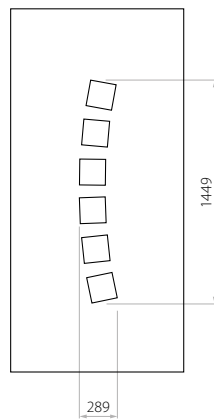

C EkoLine 41

- HPL (Farben AP, SAL)
- Minimalmaß 600 x 1650
- Maximalmaß 900 x 2100

- ALU (Farben RAL)
- Minimalmaß 600 x 1650
- Maximalmaß 1200 x 2300

Wir bieten Paneele mit drei Füllungsarten an - Schaum und Sperrholzplatte in den Stärken 24, 36 und 48 mm. Laut Kundenwunsch können die Paneele aus HPL Platte oder Aluminium gefertigt werden. Die HPL Platten werden foliert und die Aluminiumpaneelle lackiert (RAL).

Bezeichnung Preisgruppe