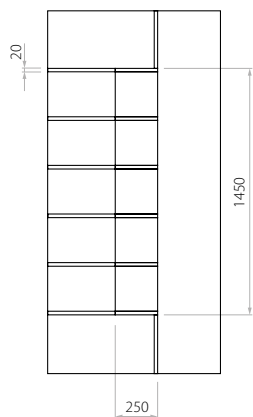

B EkoLine 64

- HPL (Farben AP, SAL)
- Minimalmaß 600 x 1650
- Maximalmaß 900 x 2100
- ALU (Farben RAL)
- Minimalmaß 600 x 1650
- Maximalmaß 1200 x 2300

Wir bieten Paneele mit drei Füllungsarten an - Schaum und Sperrholzplatte in den Stärken 24, 36 und 48 mm. Laut Kundenwunsch können die Paneele aus HPL Platte oder Aluminium gefertigt werden. Die HPL Platten werden foliert und die Aluminiumpaneelle lackiert (RAL).

Bezeichnung Preisgruppe