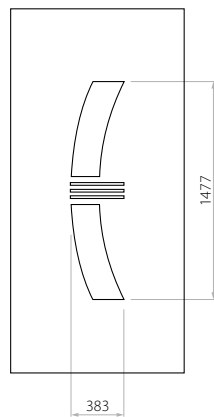

C EkoLine 46

- HPL (Farben AP, SAL)
- Minimalmaß 600 x 1650
- Maximalmaß 900 x 2100
- ALU (Farben RAL)
- Minimalmaß 600 x 1650
- Maximalmaß 1200 x 2300

Wir bieten Paneele mit drei Füllungsarten an - Schaum und Sperrholzplatte in den Stärken 24, 36 und 48 mm. Laut Kundenwunsch können die Paneele aus HPL Platte oder Aluminium gefertigt werden. Die HPL Platten werden foliert und die Aluminiumpaneelle lackiert (RAL).

EkoLine

Wir können ein Muster laut Kundenwunsch Produzieren. Das Projekt muss jedoch technisch machbar sein.

D EkoLine 47

- HPL (Farben AP, SAL)
- Minimalmaß 600 x 1650
- Maximalmaß 900 x 2100

- ALU (Farben RAL)
- Minimalmaß 600 x 1650
- Maximalmaß 1200 x 2300