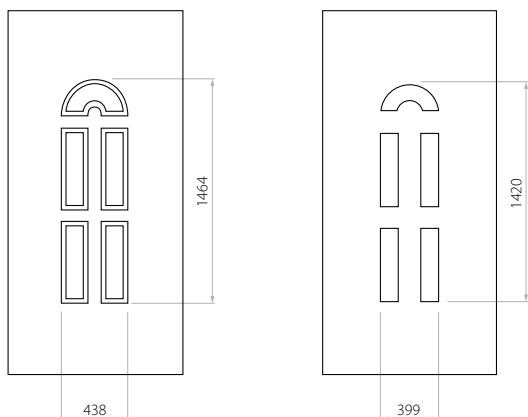

Bezeichnung Preisgruppe

C EkoLine 20

- HPL (Farben AP, SAL)
 - Minimalmaß 600 x 1650
 - Maximalmaß 900 x 2100
- ALU (Farben RAL)
 - Minimalmaß 600 x 1650
 - Maximalmaß 1200 x 2300

EkoLine

Die Kollektion der Tür Paneelen EkoLine ist eine ästhetische Ergänzung jedes Hauses. Modernes Design, eine breite Palette von Zubehör und eine Vielfältige Farbpalette sorgen dafür dass jeder seinen EkoLine Lieblingsmodell findet.