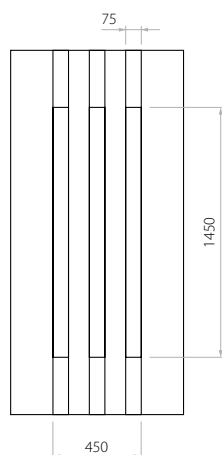

B EkoLine 67

- HPL (Farben AP, SAL)
- Minimalmaß 600 x 1650
- Maximalmaß 900 x 2100
- ALU (Farben RAL)
- Minimalmaß 600 x 1650
- Maximalmaß 1200 x 2300