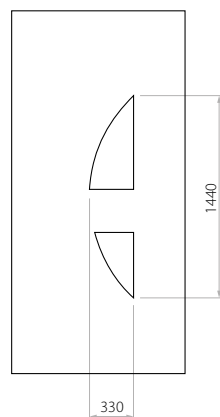

A EkoLine 57

- HPL (Farben AP, SAL)
- Minimalmaß (n.v.) x 1650
- Maximalmaß 900 x 2100
- ALU (Farben RAL)
- Minimalmaß (n.v.) x 1650
- Maximalmaß 1200 x 2300
- Rillen im Paneel 24 mm nur in PLUS version

Bezeichnung Preisgruppe

B EkoLine 58

- HPL (Farben AP, SAL)
- Minimalmaß (n.v.) x 1650
- Maximalmaß 900 x 2100
- ALU (Farben RAL)
- Minimalmaß (n.v.) x 1650
- Maximalmaß 1200 x 2300
- Rillen im Paneel 24 mm nur in PLUS version