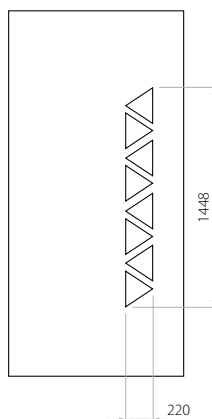

A EkoLine 29

- HPL (Farben AP, SAL)
- Minimalmaß 600 x 1650
- Maximalmaß 900 x 2100
- ALU (Farben RAL)
- Minimalmaß 600 x 1650
- Maximalmaß 1200 x 2300