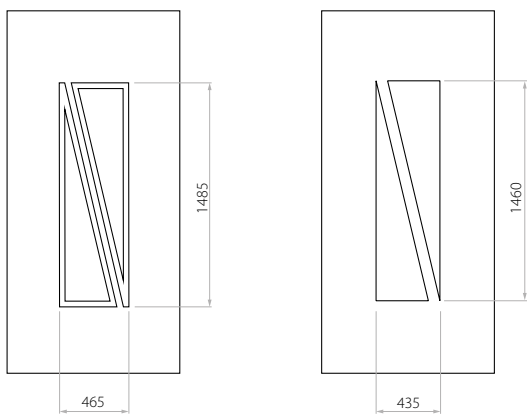

B EkoLine 31

- HPL (Farben AP, SAL)
- Minimalmaß 600 x 1650
- Maximalmaß 900 x 2100
- ALU (Farben RAL)
- Minimalmaß 600 x 1650
- Maximalmaß 1200 x 2300

B EkoLine 32

- HPL (Farben AP, SAL)
- Minimalmaß 600 x 1650
- Maximalmaß 900 x 2100
- ALU (Farben RAL)
- Minimalmaß 600 x 1650
- Maximalmaß 1200 x 2300

C EkoLine 33

- HPL (Farben AP, SAL)
- Minimalmaß 600 x 1650
- Maximalmaß 900 x 2100
- ALU (Farben RAL)
- Minimalmaß 600 x 1650
- Maximalmaß 1200 x 2300

Wir bieten Paneele mit drei Füllungsarten an - Schaum und Sperrholzplatte in den Stärken 24, 36 und 48 mm. Laut Kundenwunsch können die Paneele aus HPL Platte oder Aluminium gefertigt werden. Die HPL Platten werden foliert und die Aluminiumpanelee lackiert (RAL).

B EkoLine 34

- HPL (Farben AP, SAL)
- Minimalmaß 600 x 1650
- Maximalmaß 900 x 2100
- ALU (Farben RAL)
- Minimalmaß 600 x 1650
- Maximalmaß 1200 x 2300

C EkoLine 35

- HPL (Farben AP, SAL)
- Minimalmaß 600 x 1650
- Maximalmaß 900 x 2100
- ALU (Farben RAL)
- Minimalmaß 600 x 1650
- Maximalmaß 1200 x 2300