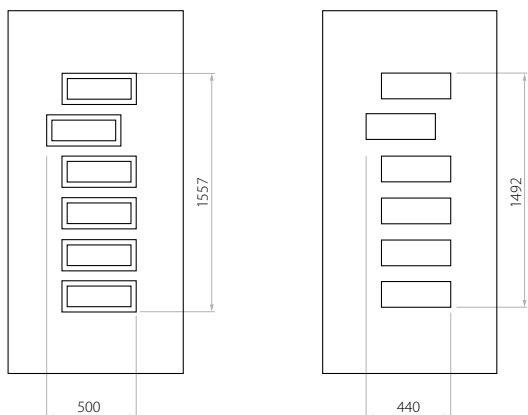

Bezeichnung Preisgruppe

Ekoline 48

- HPL (Farben AP, SAL)
- Minimalmaß 600 x 1650
- Maximalmaß 900 x 2100
- ALU (Farben RAL)
- Minimalmaß 600 x 1650
- Maximalmaß 1200 x 2300

Ekoline

C EkoLine 49

- HPL (Farben AP, SAL)
- Minimalmaß 600 x 1650
- Maximalmaß 900 x 2100
- ALU (Farben RAL)
- Minimalmaß 600 x 1650
- Maximalmaß 1200 x 2300