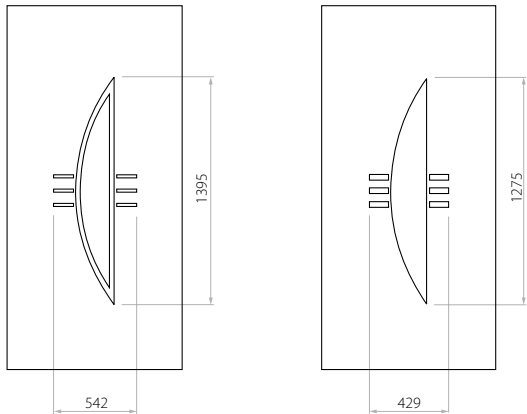

Ekoline 48

- HPL (Farben AP, SAL)
- Minimalmaß 600 x 1650
- Maximalmaß 900 x 2100
- ALU (Farben RAL)
- Minimalmaß 600 x 1650
- Maximalmaß 1200 x 2300

Ekoline